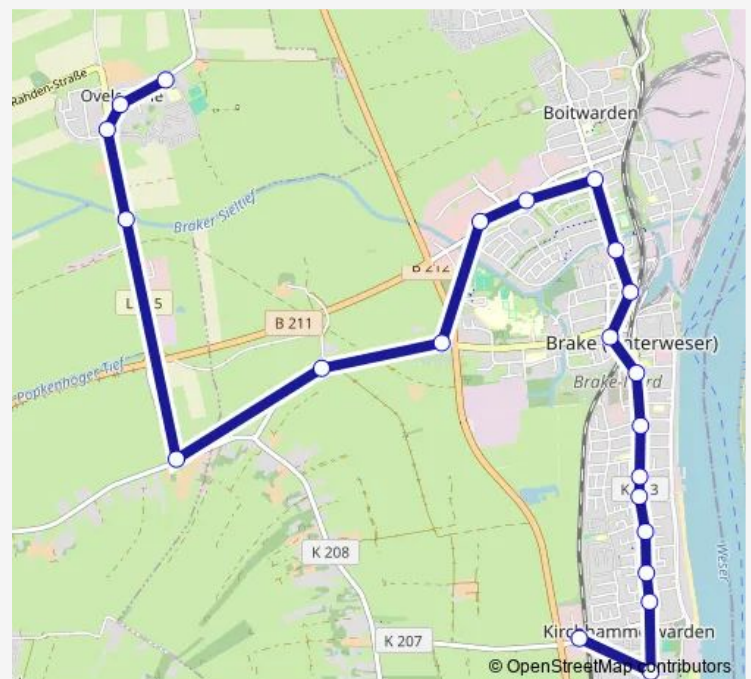

Brake(Unterweser) Kreuzung B 211/B 212

Brake(Unterweser) Meyershof

Hammelwarden Außendeich

Harrierwarp Moorhusen

Norderfeld(Brake) Holthusen

Norderfeld(Brake)

Süderfeld

Sandfeld(Elsfleth) Feuerwehr

Sandfeld(Elsfleth) Kreuzung

Oberhammelwarden Bahnhof

Oberhammelwarden Siedlung

Oberhammelwarden Strand

Käseburg Erlenteich

Käseburg Seehauser Weg

Kirchhammelwarden Werftstraße

Kirchhammelwarden Bahnhof

### Route schedule

Brake(Unterweser) Bahnhof — Kirchhammelwarden Bahnhof

|           |       |
|-----------|-------|
| Monday    | 15:45 |
| Tuesday   | 15:45 |
| Wednesday | 15:45 |
| Thursday  | 15:45 |
| Friday    | 15:45 |
| Saturday  | —     |
| Sunday    | —     |

### Route info

Direction: Brake(Unterweser) Bahnhof

Stops: 20

Trip Duration: 0 hour 20 min