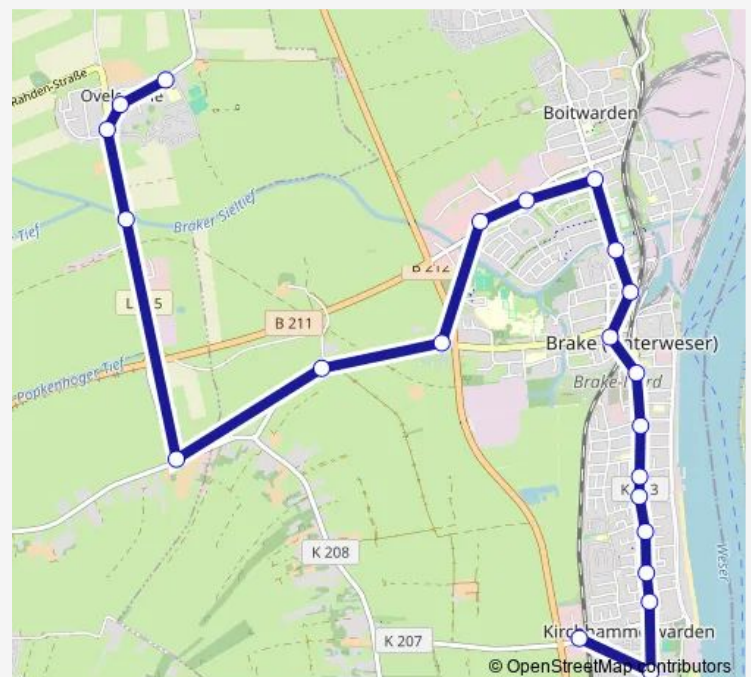

Brake(Unterweser) Kreuzung B 211/B 212

Brake(Unterweser) Meyershof

Hammelwarden Außendeich

Harrierwarp Moorhusen

Norderfeld(Brake) Holthusen

Norderfeld(Brake)

Süderfeld

Sandfeld(Elsfleth) Feuerwehr

Sandfeld(Elsfleth) Kreuzung

Oberhammelwarden Bahnhof

Oberhammelwarden Siedlung

Oberhammelwarden Strand

Käseburg Erlenteich

Käseburg Seehauser Weg

Kirchhammelwarden Werftstraße

Kirchhammelwarden Bahnhof

Route schedule

Brake(Unterweser) Bahnhof — Kirchhammelwarden Bahnhof

Monday	15:45
Tuesday	15:45
Wednesday	15:45
Thursday	15:45
Friday	15:45
Saturday	—
Sunday	—

Route info

Direction: Brake(Unterweser) Bahnhof

Stops: 20

Trip Duration: 0 hour 20 min

Direction

Kirchhammelwarden Bahnhof — Ovelgönne(Kr Wesermarsch) Grundschule

22 stops

[Open route schedule](#)

Kirchhammelwarden Bahnhof

Kirchhammelwarden Altenheim