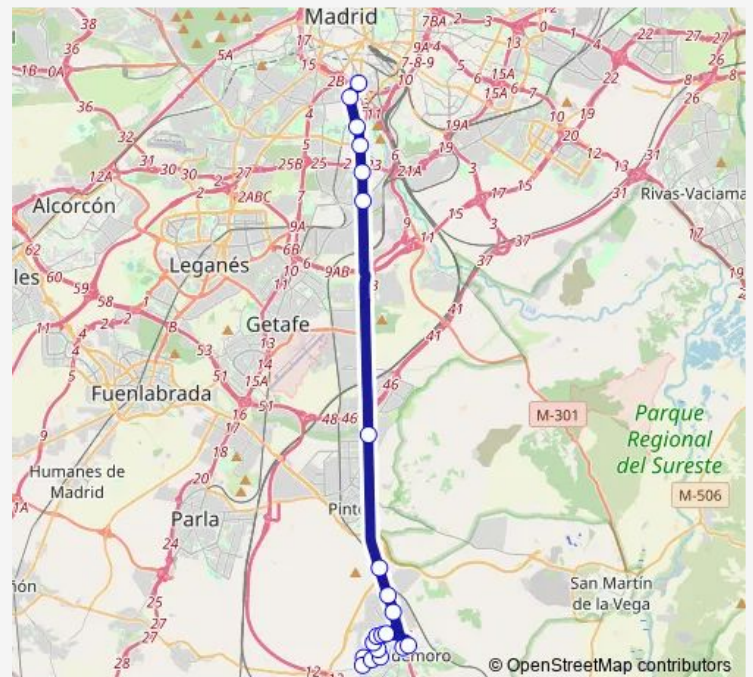

Thursday 04:30-22:15

Friday 04:30-22:15

Saturday 04:30-22:30

Sunday 05:00-22:30

Route info

Direction: Av.España-Biblioteca

Stops: 21

Trip Duration: 0 hour 45 min

422 — Madrid (Legazpi)-Valdemoro

Direction

Pºde LA Chopera-Legazpi — Av.España-Biblioteca

21 stops

[Open route schedule](#)

Pºde LA Chopera-Legazpi

Av.Cordoba-Gta.Cadiz

Av.Cordoba-Hospital 12 DE Octubre

Av.Andalucia-Av.Poblados

Av.Andalucia-Verbena DE LA Paloma

Av.Andalucía-Villaverde Bajo Cruce

Ctra.A4-Área Empresarial Andalucía

Av.Andalucía-Pol.Ind.Alvena

Av.Andalucía-Polígono Ind.Albresa

SAN Vicente DE Paúl-Doctor Fleming

Thursday 05:15-22:30

Friday 05:15-22:30

Saturday 05:20-23:00

Sunday 05:45-22:35

Route info

Direction: Pºde LA Chopera-Legazpi

Stops: 21

Trip Duration: 0 hour 43 min