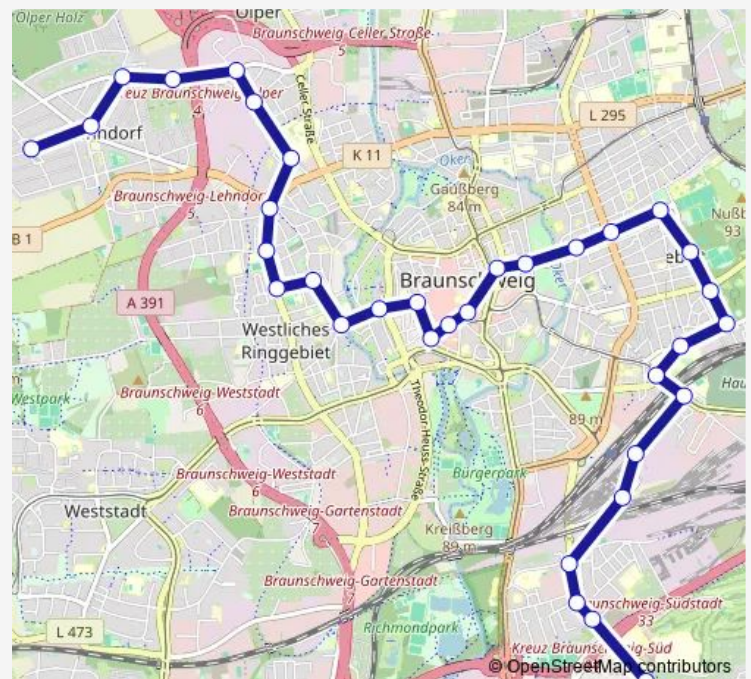

Braunschweig, Staatstheater

Braunschweig, Kasernenstraße

Braunschweig, Jasperallee

Route schedule

BS, Neunkirchener Straße — Braunschweig, Klinikum Salzdahlumer Str.

Monday 05:00-20:05

Tuesday 05:00-20:05

Wednesday 05:00-20:05

Thursday 05:00-20:05

Friday 05:00-20:05

Saturday 07:35-20:05

Sunday 11:35-20:05

Route info

Direction: BS, Neunkirchener Straße

Stops: 34

Trip Duration: 0 hour 44 min

422

BusMaps

Braunschweig, Stadtpark

Braunschweig, Nußbergstraße

Braunschweig, Pr.-Albrecht-Park

Braunschweig, H.-Elisabeth-Str.

Braunschweig, Korfesstraße

Braunschweig, Marienstift

Direction: Braunschweig, Klinikum Salzdahlumer Str.

Stops: 33

Trip Duration: 0 hour 42 min

Braunschweig, Kälberwiese

Braunschweig, Rudolfplatz

Braunschweig, Hermannstraße

Braunschweig, J.-Konegen-Str.

Braunschweig, Aussigstraße