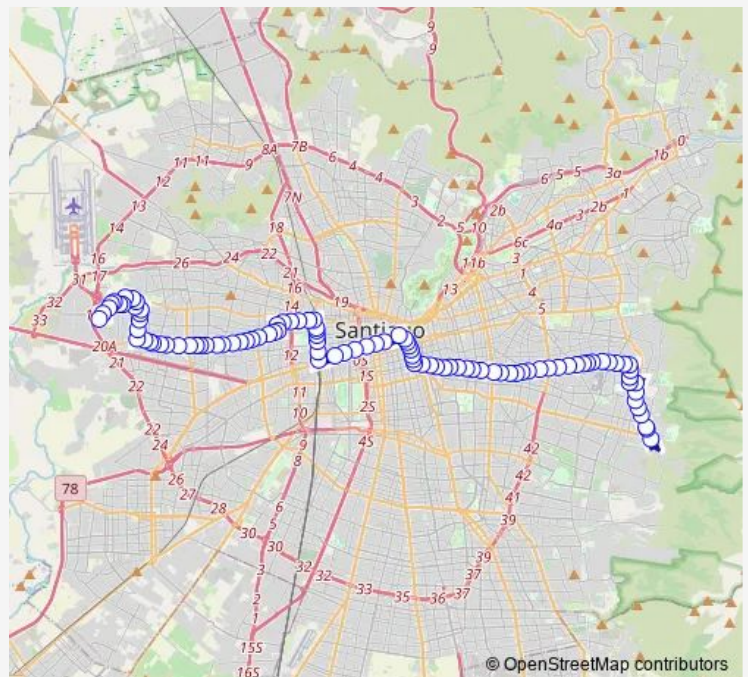

Pd443-Avenida Larrain / esq. Cordillera

Pd444-Avenida Larrain / esq. Andacollo

Pd445-Parada 2 / Hospital Militar

Pd299-Avenida Larrain / esq. Carlos Ossandón

Pd300-Parada / Aeródromo Tobaraba

Pd302-Avenida Larrain / esq. V. Pérez Rosales

Pd446-Avenida Larrain / esq. Valladolid

Pd447-Avenida Larrain / esq. Palmas de Mallorca

Pd448-Parada 2 / (M) Fdo.Castillo V.

Pd449-Avenida Larrain / esq. Rubén Darío-Norte

Route schedule

Pd1429-Av. Diagonal Las Torres / esq. Álvaro Casanova
— Pj1670-Río Clarillo / esq. Río Trancura

Monday	00:00
Tuesday	00:00
Wednesday	00:00
Thursday	00:00
Friday	00:00
Saturday	00:00
Sunday	00:00

Route info

Direction: Pd1429-Av. Diagonal Las Torres / esq. Álvaro Casanova

Stops: 101

Trip Duration: 2 hour 21 min

422 — Pob. Teniente Merino - La Reina

Pd450-Avenida Larrain / esq. J. Carrera Nte.

Pd451-Parada 5 / (M) Plaza Egaña

Pd452-Parada / Plaza Los Guindos

Pd313-Parada 2 / (M) Villa Frei

Pd314-Avenida Irarrázaval / esq. Ortúzar