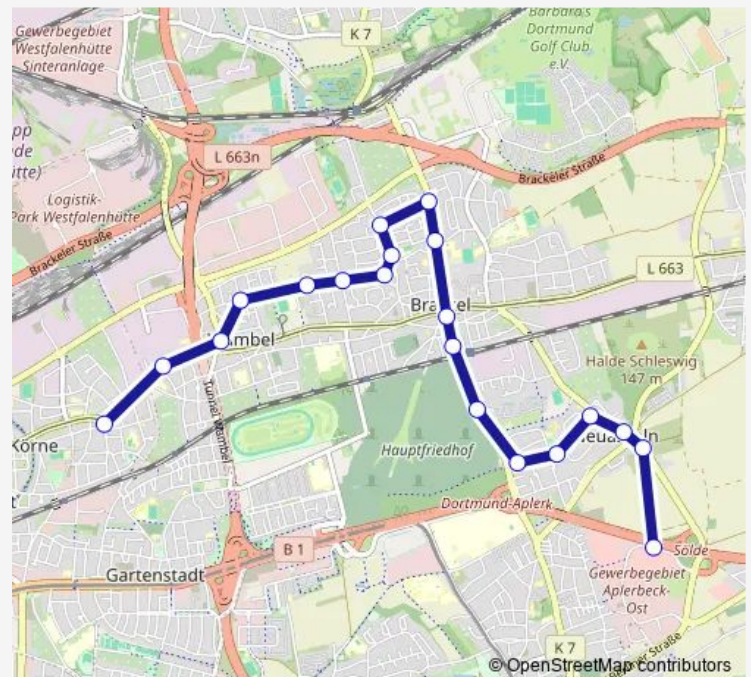

DO-Sendstraße/Seniorenheim

Dortmund Westkamp

Dortmund Tymannstraße

Dortmund Kühlingstraße

Dortmund Am Westheck

Dortmund Breitscheidstraße

Dortmund Auf der Mühle

Dortmund Brackel Kirche

Saturday 08:42-19:42

Sunday —

Route info

Direction: Dortmund Am Zehnthof

Stops: 22

Trip Duration: 0 hour 30 min

Direction

Dortmund Lenteninsel — DO-Aplerbeck Gewerbegebiet

26 stops

[Open route schedule](#)

Dortmund Lenteninsel

Dortmund Hallesche Straße

Dortmund Kasseler Straße

Dortmund Alte Straße

Dortmund Wormsstraße

Dortmund Juchostraße

Dortmund Rüschebrinkstraße

Dortmund Sunthoffstraße

DO-Sendstraße/Seniorenheim

Dortmund Westkamp

Dortmund Tymannstraße

Dortmund Kühlingstraße

Dortmund Am Westheck

Dortmund Breitscheidstraße