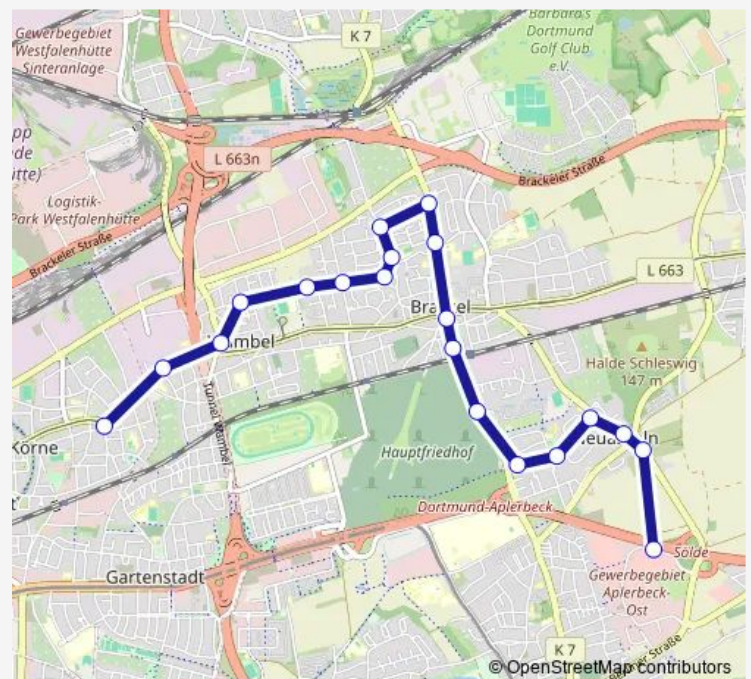

DO-Sendstraße/Seniorenheim

Dortmund Westkamp

Dortmund Tymannstraße

Dortmund Kühlingstraße

Dortmund Am Westheck

Dortmund Breitscheidstraße

Dortmund Auf der Mühle

Dortmund Brackel Kirche

### Route schedule

Dortmund Am Zehnthof — DO-Aplerbeck Gewerbegebiet

Monday 06:42-19:42

Tuesday 06:42-19:42

Wednesday 06:42-19:42

Thursday 06:42-19:42

Friday 06:42-19:42

Saturday 08:42-19:42

### Route info

Direction: Dortmund Am Zehnthof

Stops: 22

Trip Duration: 0 hour 30 min

Dortmund Wormsstraße

Dortmund Juchostraße

Dortmund Rüschebrinkstraße

Dortmund Sunthoffstraße

DO-Sendstraße/Seniorenheim

Dortmund Westkamp

Dortmund Tymannstraße

Dortmund Kühlingstraße