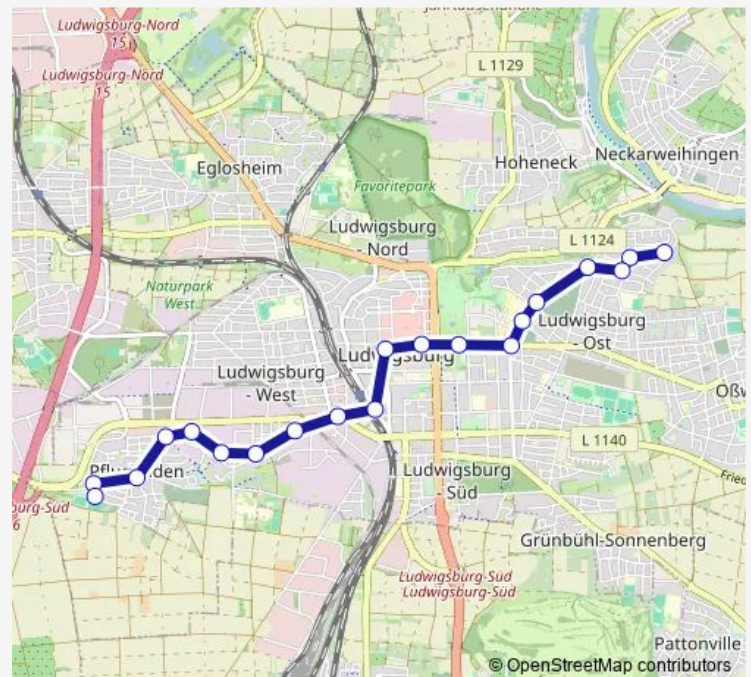

Ludw. Friedenstraße 5

Ludw. Friedenstraße 52

Ludwigsburg Daimlerstr.

Ludwigsburg Steinbeisstr.

Pflugfelden Robert-Bosch-Str.

Pflugfelden Möglinger Str.

Pflugfelden Karlsruher Allee

Pflugfelden Sportplatz

Route schedule

Ludwigsburg Schlösslesfeld — Pflugfelden Sportplatz

Monday 04:55-00:45⁺¹

Tuesday 04:55-00:45⁺¹

Wednesday 04:55-00:45⁺¹

Thursday 04:55-00:45⁺¹

Friday 04:55-00:45⁺¹

Saturday 04:56-00:45⁺¹

Sunday 06:31-00:15⁺¹

Route info

Direction: Ludwigsburg Schlösslesfeld

Stops: 20

Trip Duration: 0 hour 27 min

Direction

Pflugfelden Sportplatz — Ludwigsburg Schlösslesfeld

19 stops

Wednesday 04:50-00:45⁺¹

Thursday 04:50-00:45⁺¹

Friday 04:50-00:45⁺¹

Saturday 04:55-00:45⁺¹

Sunday 06:30-00:15⁺¹

Route info

Direction: Pflugfelden Sportplatz

Stops: 19