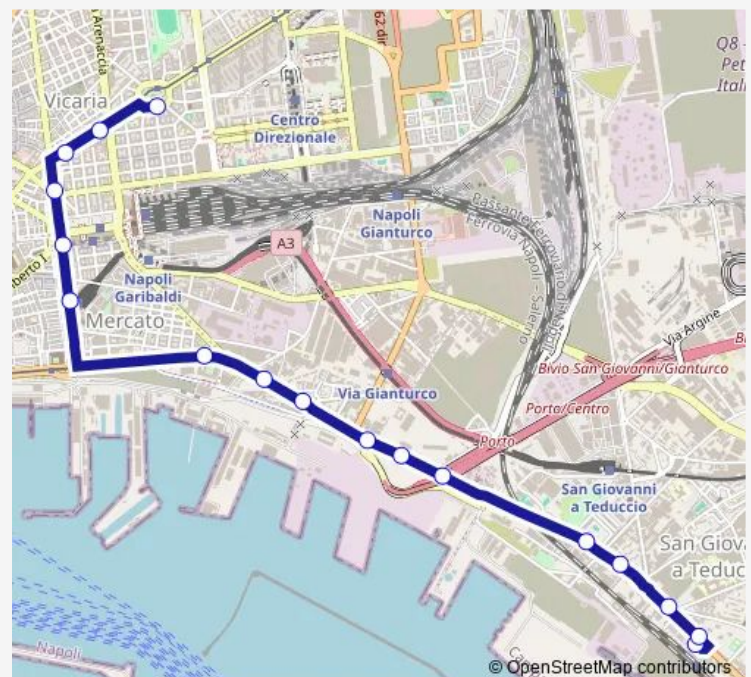

A.Volta-Parcheggio Brin

Vespucchi - Lucci

Garibaldi - Circumvesuviana

Garibaldi

Garibaldi - Principe Umberto

Casanova

Casanova - Novara

Nazionale

Route schedule

SAN Giovanni A Teduccio - Deposito A.N.M. — Nazionale

Monday 06:00-20:30

Tuesday 06:00-20:30

Wednesday 06:00-20:30

Thursday 06:00-20:30

Friday 06:00-20:30

Saturday 06:10-20:10

Sunday —

Route info

Direction: SAN Giovanni A Teduccio - Deposito A.N.M.

Stops: 17

Trip Duration: 0 hour 30 min

Direction

Nazionale — SAN Giovanni A Teduccio - Deposito A.N.M.

16 stops

[Open route schedule](#)

Nazionale

Principe Umberto

Garibaldi - Umberto I

Garibaldi - Circumvesuviana

Vespucci - Garibaldi

Vespucci - Ospedale Loreto Mare

Vespucci