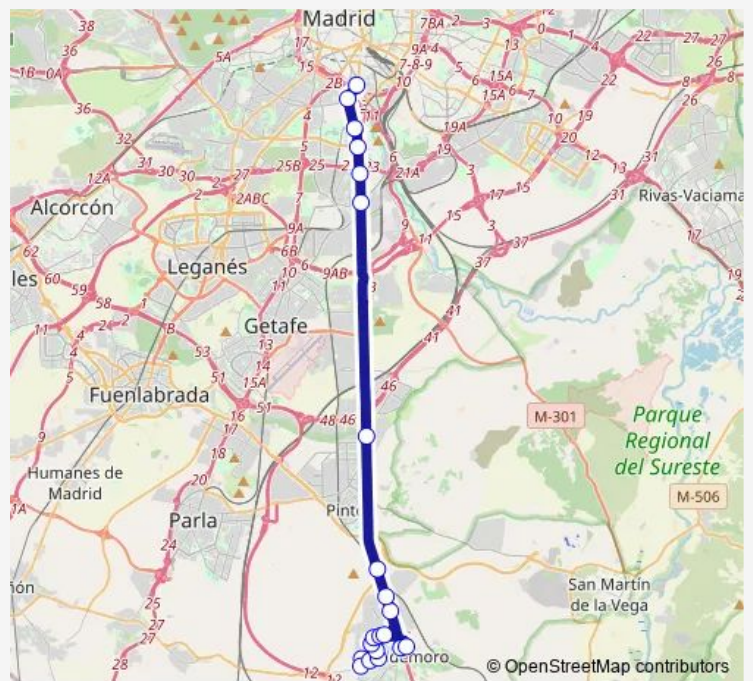

AV.CORDOBA-HOSPITAL 12 DE OCTUBRE

AV.CORDOBA-ANTONIO LOPEZ

PºDELICIAS-PLAZA DE LEGAZPI

Route schedule

AV.ESPAÑA-BIBLIOTECA — PºDELICIAS-PLAZA DE LEGAZPI

Monday	03:30-21:15
Tuesday	03:30-21:15
Wednesday	03:30-21:15
Thursday	03:30-21:15
Friday	03:30-21:15
Saturday	03:30-21:30
Sunday	04:00-21:30

Route info

Direction: AV.ESPAÑA-BIBLIOTECA

Stops: 21

Trip Duration: 0 hour 45 min

422 — Madrid (Legazpi)-Valdemoro

Direction

PºDE LA CHOPERA-LEGAZPI — AV.ESPAÑA-BIBLIOTECA

21 stops

[Open route schedule](#)

PºDE LA CHOPERA-LEGAZPI

AV.CORDOBA-GTA.CADIZ

AV.CORDOBA-HOSPITAL 12 DE OCTUBRE

AV.ANDALUCIA-AV.POBLADOS

AV.ANDALUCIA-VERBENA DE LA PALOMA

AV.ANDALUCÍA-VILLAVERDE BAJO CRUCE

CTRA.A4-ÁREA EMPRESARIAL ANDALUCÍA

Route info

Direction: PºDE LA CHOPERA-LEGAZPI

Stops: 21

Trip Duration: 0 hour 43 min

422 Bus time schedules and route maps are available in an offline PDF at busmaps.com. Use the busmaps.com website to see live bus times, train schedule or subway schedule, and step-by-step directions for all public transit in Valdemoro