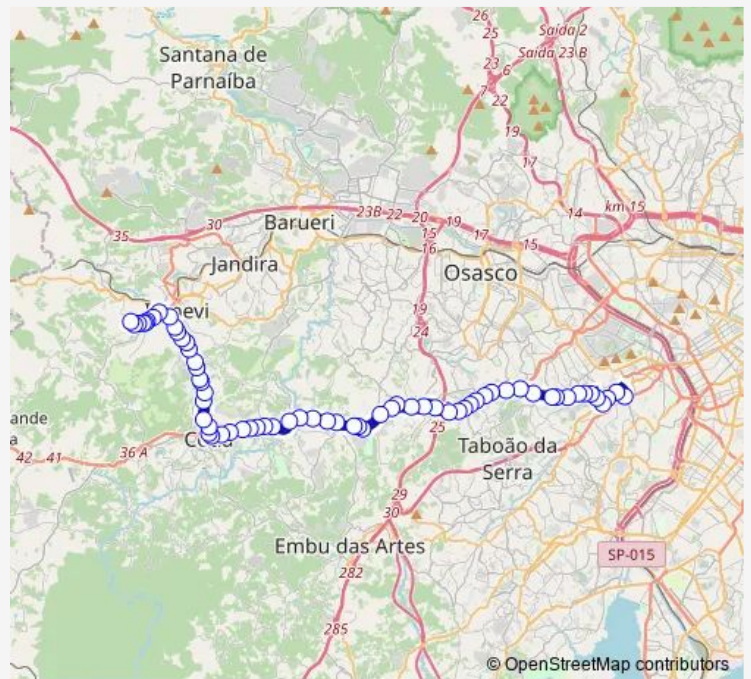

Terminal do Metro Morumbi

Av. Eliseu De Almeida 1650 - Jardim Peri Peri Sao Paulo - SP 05537-160 Brasil

Av. Eliseu De Almeida 2481

Av. Eliseu de Almeida 2700 - Jardim Peri Peri Sao Paulo - SP 05533-000 Brasil

Rodovia Raposo Tavares km 164 - Avenida Escola Politecnica

Rod. Raposo Tavares - Gardeness Pet Shop

Rodovia Raposo Tavares km 178

Rodovia Raposo Tavares km 182

Rodovia Raposo Tavares km 187 - Centro Comercial RT 18

Route schedule

Terminal do Metro Morumbi — Rua Praia de Baraquecaba - Ponto Final da Vila Nova Esperanca

Monday	00:00-23:20
Tuesday	00:00-23:20
Wednesday	00:00-23:20
Thursday	00:00-23:20
Friday	00:00-23:20
Saturday	05:20-23:20
Sunday	05:35-23:20

Route info

Direction: Terminal do Metro Morumbi

Stops: 66

Trip Duration: 1 hour 20 min

Rod. Raposo Tavares - R. Cachoeira Poraque - Conj.
Promorar Raposo Tavares Sao Paulo - SP 05576-200
Brasil

Rodovia Raposo Tavares km 193 - Viaduto Aires Fer-
nandino Barreto