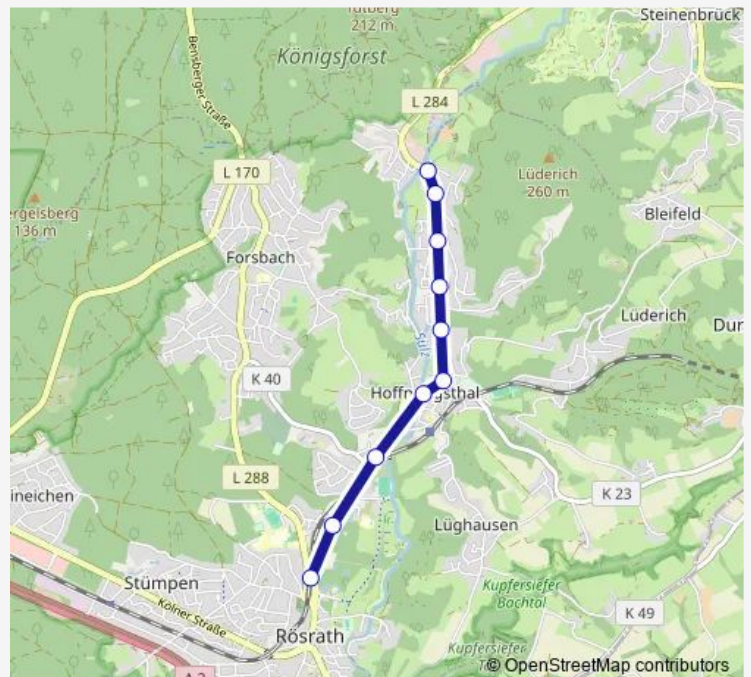

Direction

Rösrath Bf — Rösrath Hoffnungsthal Lehmbach

10 stops

[Open route schedule](#)

Rösrath Bf

Rösrath Im Frankenfeld

Rösrath Hoffnungsthal Vierkotten

Rösrath Hoffnungsthal Rathausplatz

Rösrath Hoffnungsthal Schule

Rösrath Hoffnungsthal Veurneplatz

Rösrath Hoffnungsthal Leibnizpark

Rösrath Hoffnungsthal Sülzer Burg

Rösrath Hoffnungsthal Unterste Sülz

Rösrath Hoffnungsthal Lehmbach

Route schedule

Rösrath Bf — Rösrath Hoffnungsthal Lehmbach

Monday —

Tuesday —

Wednesday 09:19-20:19

Thursday —

Friday —

Saturday —

Sunday 09:19-20:19

Route info

Direction: Rösrath Bf

Stops: 10

Trip Duration: 0 hour 11 min

Direction

Rösrath Hoffnungsthal Lehmbach — Rösrath Bf

10 stops

[Open route schedule](#)