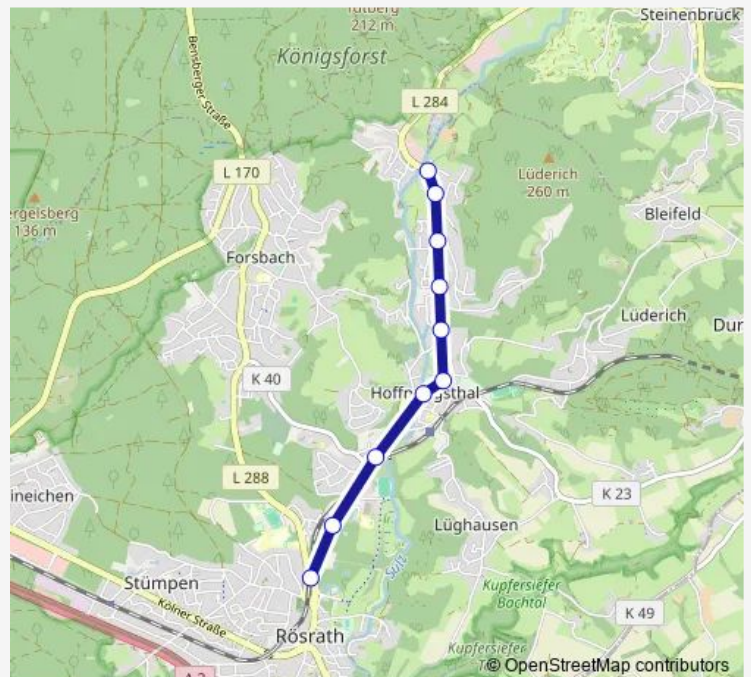

—

Friday

—

Saturday

—

Sunday

09:19-20:19

Route info

Direction: Rösrath Bf

Stops: 10

Trip Duration: 0 hour 11 min

Direction

Rösrath Hoffnungsthal Lehmbach — Rösrath Bf

10 stops

[Open route schedule](#)

Rösrath Hoffnungsthal Lehmbach