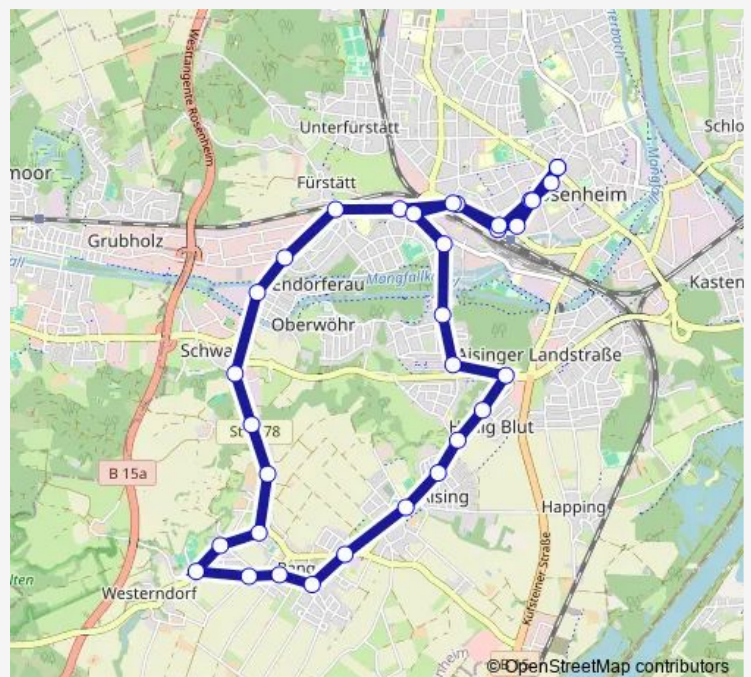

### Direction

Rosenheim, Stadtmitte — Rosenheim, Stadtmitte

32 stops

[Open route schedule](#)

- Rosenheim, Stadtmitte
- Rosenheim, Gillitzerstr.
- Rosenheim, Atrium
- Rosenheim, Bahnhof
- Rosenheim, Münchener-/Eidstr.
- Rosenheim, Äußere Münchener Str./Bbg
- Rosenheim, Äußere Münchener Str./Am Gries
- Rosenheim, Äußere Münchener Str./Aicherpark
- Rosenheim, Endorfer Au / Krones
- Schwaig (Rosenheim), Alte Land-/Hohenofener Str.
- Brucklach
- Hohenofen
- Pang, Pestalozzistr.
- Pang, Unterkaltbrunner-/Schwarzenbergstr.
- Pang, Unterkaltbrunnerstr./Am Wasen
- Pang, Café Neu
- Pang, Dorfstr.
- Pang, Grünthalweg
- Aising, Panger Str./Kindergarten
- Aising, Kirche
- Aising, Aisinger-/Kirnsteinstr.

### Route schedule

Rosenheim, Stadtmitte — Rosenheim, Stadtmitte

Monday	20:35-23:35
Tuesday	20:35-23:35
Wednesday	20:35-23:35
Thursday	20:35-23:35
Friday	20:35-23:35
Saturday	20:35-23:35
Sunday	—

### Route info

Direction: Rosenheim, Stadtmitte

Stops: 32

Trip Duration: 0 hour 36 min

■ 422 — Stadtmitte - Rosenheim - Schwaig - Pang - Aisingerwies - Rosenheim - Stadtmitte

Rosenheim, Mangfallstr./Kaltenbrücke

## Route info

Direction: Rosenheim, Stadtmitte

Stops: 33

Trip Duration: 0 hour 36 min

Rosenheim, Mangfallstr./Waldeck

Rosenheim, Traithenstr.

Rosenheim, Enzenspergerstr./Bbg

Rosenheim, Münchener-/Eidstr.