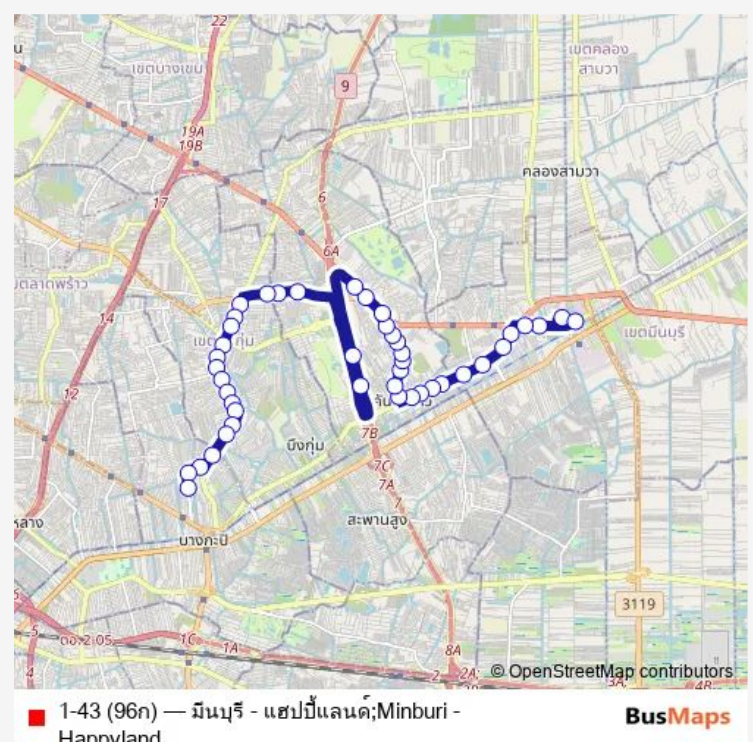

หมู่บ้านเก้าแสนเจ็ด; Kao San Jed Village

หมู่บ้านสิริยาทาวน์; Siriya Town Village

ซอยสวนสยาม 6; Soi Suan Siam 6

### Route schedule

อุ่มมินบุรี; Minburi Terminal — หมู่บ้านบ้านเรา แฮปปี้แลนด์; Ban Rao Happy Land Village

Monday 00:00

Tuesday 00:00

Wednesday 00:00

Thursday 00:00

Friday 00:00

Saturday 00:00

### Route info

Direction: อุ่มมินบุรี; Minburi Terminal

Stops: 44

Trip Duration: 1 hour 9 min

1-43 (96ก) — มินบุรี - แฮปปี้แลนด์; Minburi - Happyland

ตรงข้าม รพ.นพรัตนราชธานี;Opposite Nopparat Rajathanee Hospital