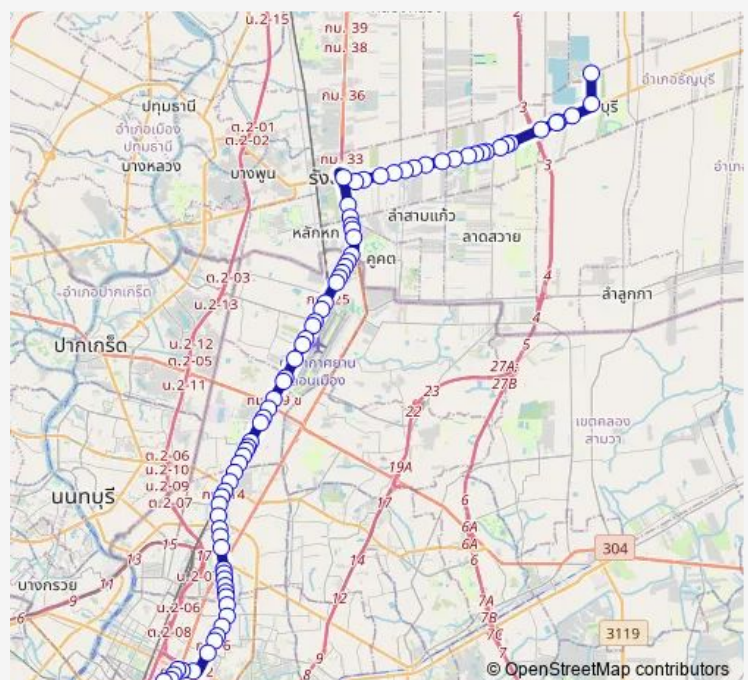

### Route schedule

มหาวิทยาลัยเทคโนโลยีราชมงคลธัญบุรี;Rajamangala University of Technology Thanyaburi —  
โรงเรียนสันติราษฎร์วิทยาลัย;Santirat Witthayalai School

Monday	00:00
Tuesday	00:00
Wednesday	00:00
Thursday	00:00
Friday	00:00
Saturday	00:00
Sunday	00:00

### Route info

Direction: มหาวิทยาลัยเทคโนโลยีราชมงคลธัญบุรี;Rajamangala University of Technology Thanyaburi

Stops: 79

Trip Duration: 2 hour 24 min

ตรงข้ามซอยรังสิต-นครนายก 33;Soi Rangsit-Nakhon Nayok 33 (Opposite)