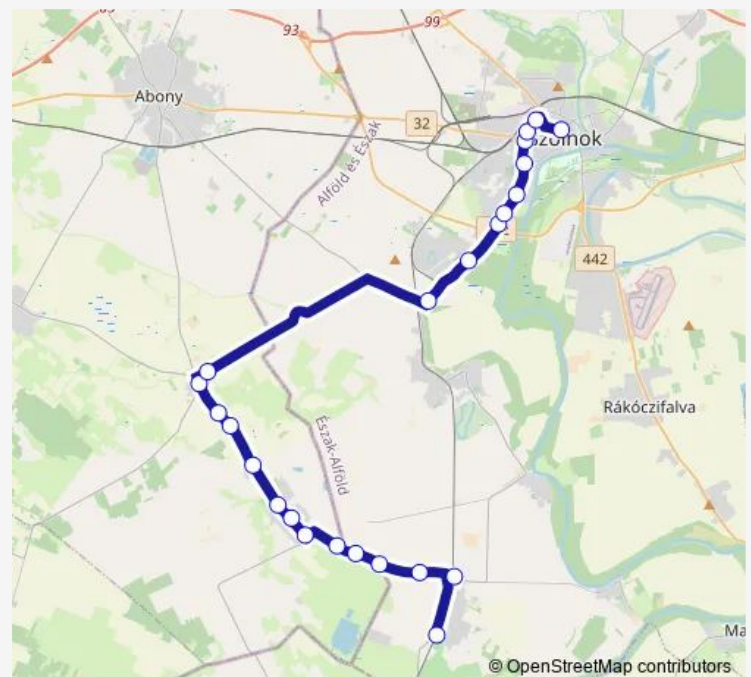

### Route schedule

Tiszajenő alsó, vasúti megállóhely — Szolnok, autóbusz-állomás

Monday 04:35-20:40

Tuesday 04:35-20:40

Wednesday 04:35-20:40

Thursday 04:35-20:40

Friday 04:35-20:40

Saturday 04:35-20:40

### Route info

Direction: Tiszajenő alsó, vasúti megállóhely

Stops: 24

Trip Duration: 0 hour 56 min

538 — Szolnok - Köröstetétlen - Tiszajenő

BusMaps

Szolnok, Jubileum tér

Szolnok, Interspar