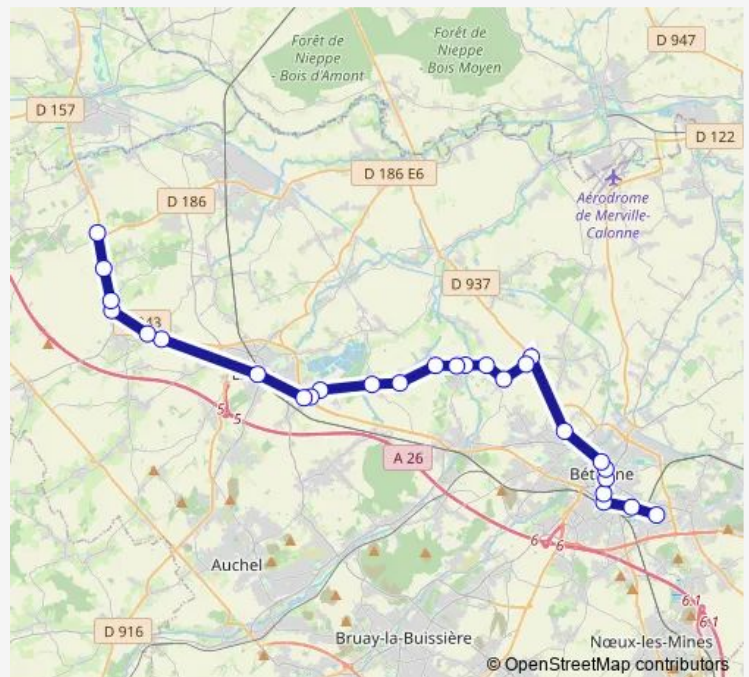

Bus 538 Norrent-Fontes / Lillers / Béthune

[Go to website](#)

Direction

Mazinghem - Rue des Prés - N°45 — Beuvry - Debeyre - Quay A à D

23 stops

[Open route schedule](#)

- Mazinghem - Rue des Prés - N°45
- Norrent-Fontes - Place de Fontes - Parking
- Norrent-Fontes - Int Rue de l'Eglise - Abri
- Saint-Hilaire-Cottes - Imp la Briqueterie - Abri
- Bourecq - Rue Principale - F N°87
- Bourecq - Chapelle - F Abri
- Lillers - Gare - Place de Ferfay
- Lillers - Bas Rieux - Eglise - Abri
- Lillers - Rieux - Pont - Poteau Cg62
- Lillers - Int Rue des Maisonnettes - F Abri
- Gonnehem - Centre Jacques Brel - Abri
- Gonnehem - Equilibre - F Abri
- Gonnehem - Rue Neuve - Abri
- Gonnehem - Ecole Primaire J. Verne - F Ecole
- Gonnehem - Eglise - N°14
- Annezin - 4 Vents - N°491
- Bethune - Gendarmerie - Abri
- Bethune - Hôtel des Postes - Poteau
- Bethune - Clémenceau - Quai 2
- Bethune - Gare SnCF - Bd R Poincaré - N°719
- Bethune - Légillon - N°421

Route schedule

Mazinghem - Rue des Prés - N°45 — Beuvry - Debeyre - Quay A à D

Monday	06:38
Tuesday	06:38
Wednesday	06:38
Thursday	06:38
Friday	06:38
Saturday	—
Sunday	—

Route info

Direction: Mazinghem - Rue des Prés - N°45

Stops: 23

Trip Duration: 1 hour 7 min

538 — Norrent-Fontes / Lillers / Béthune

Bethune - Lycée André Malraux

Beuvry - Debeyre - Quay A à D

Direction

Beuvry - Debeyre - Quay A à D — Burbure - Place du Rietz

19 stops

[Open route schedule](#)

Beuvry - Debeyre - Quay A à D

Bethune - Lycée André Malraux

Bethune - Légillon - N°421

Bethune - Clémenceau - Quai 5

Lillers - Rue de Ferfay - Abri

Ames - Cité Pierre Bachelet - Abri