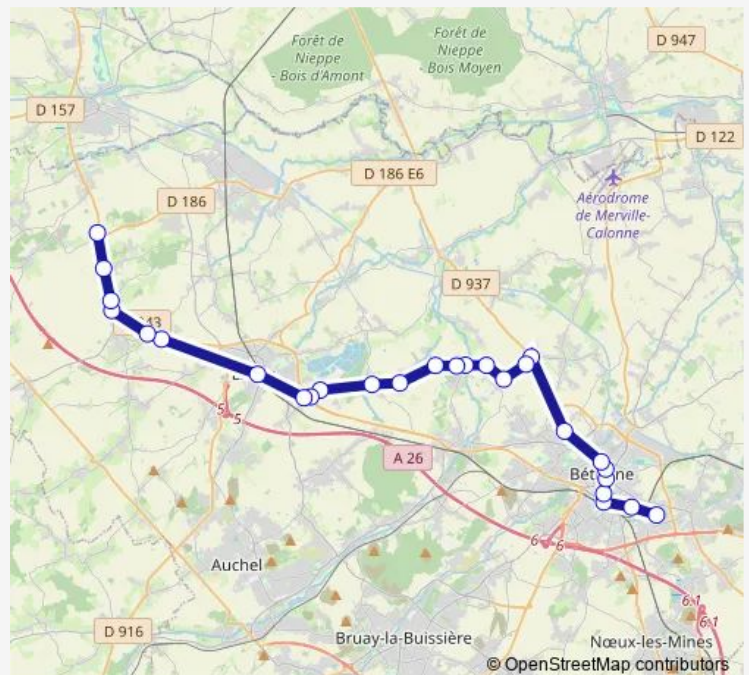

Bus 538 Norrent-Fontes / Lillers / Béthune

[Go to website](#)

Direction

Mazinghem - Rue des Prés - N°45 — Beuvry - Debeyre - Quay A à D

23 stops

[Open route schedule](#)

- Mazinghem - Rue des Prés - N°45
- Norrent-Fontes - Place de Fontes - Parking
- Norrent-Fontes - Int Rue de l'Eglise - Abri
- Saint-Hilaire-Cottes - Imp la Briqueterie - Abri
- Bourecq - Rue Principale - F N°87
- Bourecq - Chapelle - F Abri
- Lillers - Gare - Place de Ferfay
- Lillers - Bas Rieux - Eglise - Abri
- Lillers - Rieux - Pont - Poteau Cg62
- Lillers - Int Rue des Maisonnettes - F Abri
- Gonnehem - Centre Jacques Brel - Abri
- Gonnehem - Equilibre - F Abri
- Gonnehem - Rue Neuve - Abri
- Gonnehem - Ecole Primaire J. Verne - F Ecole
- Gonnehem - Eglise - N°14
- Annezin - 4 Vents - N°491
- Bethune - Gendarmerie - Abri
- Bethune - Hôtel des Postes - Poteau
- Bethune - Clémenceau - Quai 2
- Bethune - Gare SnCF - Bd R Poincaré - N°719
- Bethune - Légillon - N°421

Route schedule

Mazinghem - Rue des Prés - N°45 — Beuvry - Debeyre - Quay A à D

Monday	06:38
Tuesday	06:38
Wednesday	06:38
Thursday	06:38
Friday	06:38
Saturday	—
Sunday	—

Route info

Direction: Mazinghem - Rue des Prés - N°45

Stops: 23

Trip Duration: 1 hour 7 min

538 — Norrent-Fontes / Lillers / Béthune

Bethune - Lycée André Malraux

Beuvry - Debeyre - Quay A à D

Direction

Bailleul-LES-Pernes - Avenue du Bois - F Abri — Beuvry - Debeyre - Quay A à D

25 stops

[Open route schedule](#)

Bailleul-LES-Pernes - Avenue du Bois - F Abri

Bailleul-LES-Pernes - Rue Dumetz - Abri

Bailleul-LES-Pernes - Mairie - Ecole - Abri

Aumerval - Château d'Eau - Abri

Pernes - Hôtel de Ville - F Abri