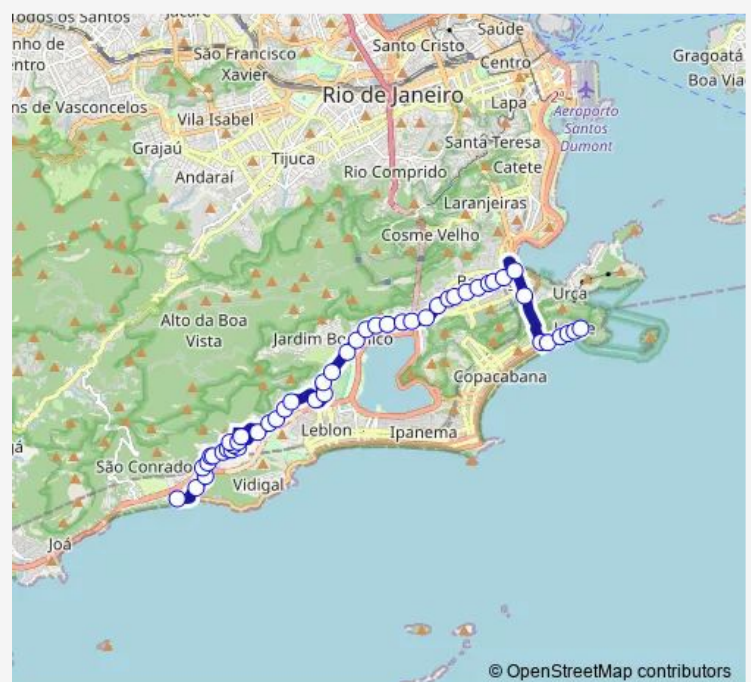

Bus 538 Rocinha - Leme

[Go to website](#)

Direction

Ponto Final: Leme (Praça Almirante Julio de Noronha) —
 Ponto Final: São Conrado : Avenida Prefeito Mendes de Moraes

52 stops

[Open route schedule](#)

Ponto Final: Leme (Praça Almirante Julio de Noronha)

Professor Saldanha

Eurico Cruz

J. Carlos

Route schedule

Ponto Final: Leme (Praça Almirante Julio de Noronha) —
 Ponto Final: São Conrado : Avenida Prefeito Mendes de Moraes

Monday 00:00

Tuesday 00:00

Wednesday 00:00

Thursday 00:00

Friday 00:00

Saturday 00:00

Sunday 00:00

Route info

Direction: Ponto Final: Leme (Praça Almirante Julio de Noronha)

Stops: 52

Trip Duration: 1 hour 18 min

Parque Lage

Hospital da Lagoa

Abbr

Lopes Quintas

Jóquei Clube

Praça Santos Dumont

Gávea Trade Center

Duque Estrada