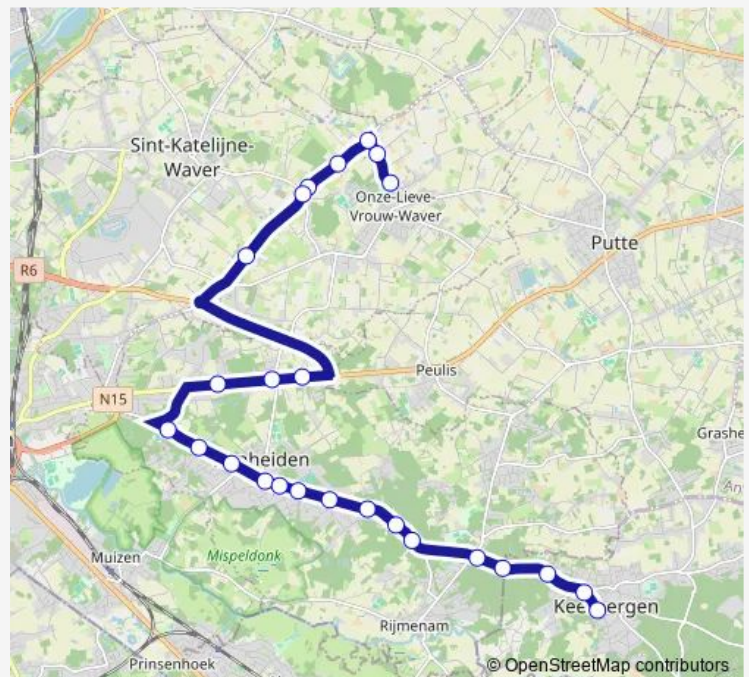

Onze-Lieve-Vrouw-Waver Wolvenstraat

Onze-Lieve-Vrouw-Waver Liekens

Onze-Lieve-Vrouw-Waver Bosstraat

Route schedule

Keerbergen Kerk — Onze-Lieve-Vrouw-Waver Sint-Ursula

Monday 07:35

Tuesday 07:35

Wednesday 07:35

Thursday 07:35

Friday 07:35

Saturday —

Sunday —

Route info

Direction: Keerbergen Kerk

Stops: 23

Trip Duration: 0 hour 42 min

538 — Waver scholen - Pasbrug - Bonheiden - Keerbergen

Onze-Lieve-Vrouw-Waver Koelarenvelden

Onze-Lieve-Vrouw-Waver Sint-Ursula

Direction

Keerbergen Kerk — Sint-Katelijne-Waver Hagelstein

24 stops

[Open route schedule](#)

Tuesday 15:55

Wednesday 12:20

Thursday 15:55

Friday 15:55

Saturday —

Sunday —

Route info

Direction: Sint-Katelijne-Waver Hagelstein