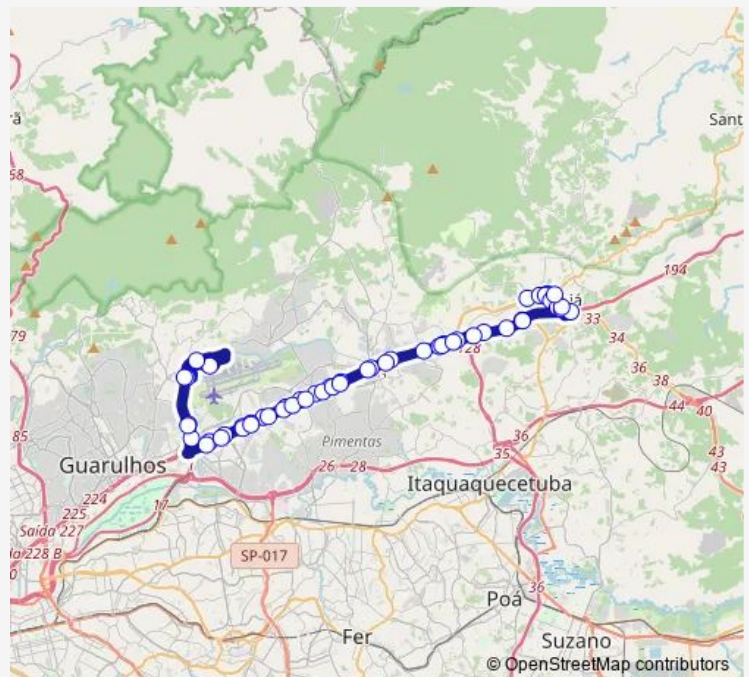

Rodovia Presidente Dutra, 520

Avenida Carmela Dutra, Presidente Dutra

Cumbica, Guarulhos - Sp

BR-116, Cumbica

Rua Mari, 104-344

Route schedule

Avenida João Manoel, 1158-1292 — Rua Raposo Taváres, 116

Monday 04:50-21:10

Tuesday 04:50-21:10

Wednesday 04:50-21:10

Thursday 04:50-21:10

Friday 04:50-21:10

Saturday 04:50-18:45

Sunday —

Route info

Direction: Avenida João Manoel, 1158-1292

Stops: 54

Trip Duration: 1 hour 24 min

BR-116, Cumbica

Rodovia Presidente Dutra-Pista Lateral, 94

Cumbica, Guarulhos - Sp

Rodovia Presidente Dutra-Pista Lateral, 1574

Rodovia Hélio Smidt & Viaduto Cecap, Aeroporto Internacional

Aeroporto Internacional, Guarulhos - Sp

Rodovia Hélio Smidt, Aeroporto Internacional

Rodovia Presidente Dutra, 356

BR-116, Cumbica

Avenida Manoel Vitorino, Cumbica

Rua Cruz Alta, 16

Rua Servidão, 1186

Rua Um, 211-317