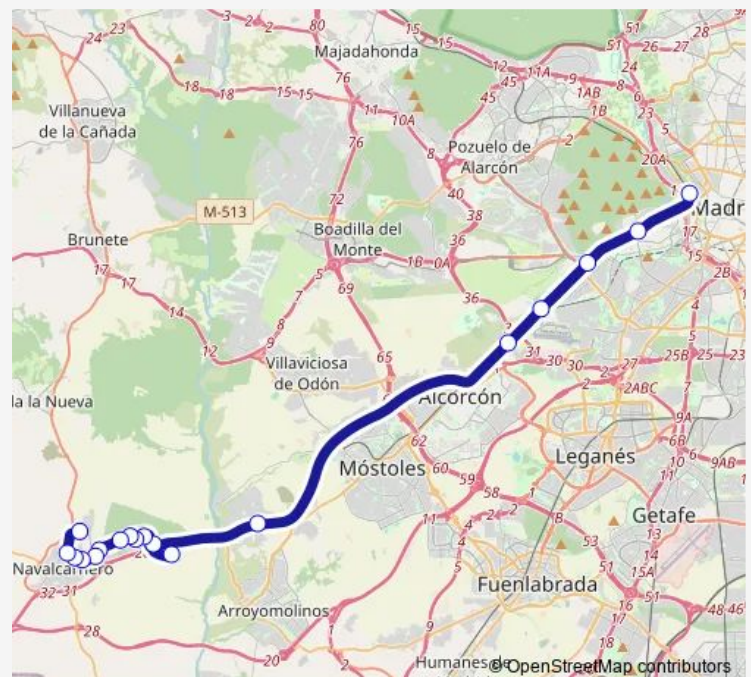

Bus 538 Madrid (Príncipe Pío) - Navalcarnero (La Dehesa)

[Go to website](#)

Direction

Av.Mari Martín-Arcángel Gabriel — Intercambiador DE Príncipe Pío

18 stops

[Open route schedule](#)

Av.Mari Martín-Arcángel Gabriel

Intercambiador DE Príncipe Pío

Route schedule

Av.Mari Martín-Arcángel Gabriel — Intercambiador DE Príncipe Pío

Monday 04:00-20:30

Tuesday 04:00-20:30

Wednesday 04:00-20:30

Thursday 04:00-20:30

Friday 04:00-20:30

Saturday 04:00-20:30

Sunday 04:00-20:30

Route info

Direction: Av.Mari Martín-Arcángel Gabriel

Stops: 18

Trip Duration: 0 hour 55 min

Direction

Intercambiador DE Príncipe Pío — Av.Mari Martín-Arcángel Gabriel

Pºalparrache-Camino Bastos

Ronda DE SAN Juan-RIO Tajo

Buenavista-Ronda SAN Juan

Av.Mari Martín-Arcángel Gabriel

Route schedule

Intercambiador DE Príncipe Pío — Av.Mari Martín-Arcángel Gabriel

Monday 05:00-21:30