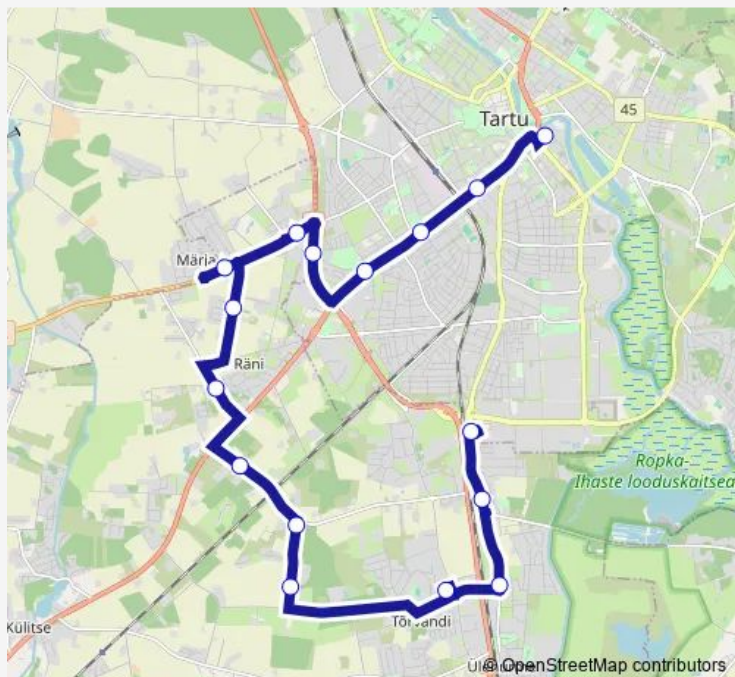

Direction

Tartu bussijaam — Ringtee I

16 stops

[Open route schedule](#)

Tartu bussijaam

Pauluse

Kaare

Raja

Haigla

Eerika

Märja

Kivimetsa tee

Tiigrisilma

Nõlva

Kuuse

Väike-Näki

Tõrvandi

Ülenurme Gümnaasium

Vana-Linnavere

Ringtee I

Route schedule

Tartu bussijaam — Ringtee I

Monday 08:10

Tuesday 08:10

Wednesday 08:10

Thursday 08:10

Friday 08:10

Saturday —

Sunday —

Route info

Direction: Tartu bussijaam

Stops: 16

Trip Duration: 0 hour 35 min