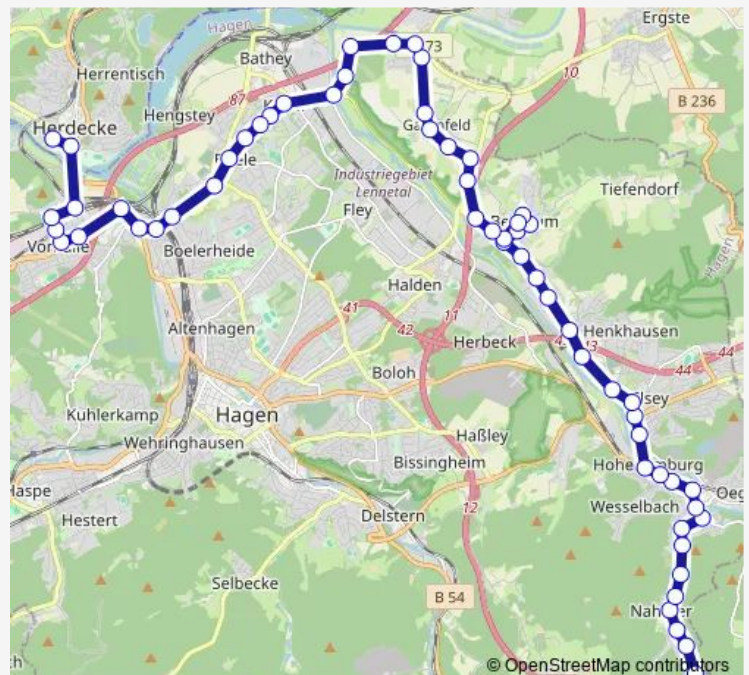

Direction

Herdecke Mühlenstr. — Hagen Obernahrer

65 stops

[Open route schedule](#)

- Herdecke Mühlenstr.
- Herdecke Hengsteyseestr.
- Hagen Vorhalle Bf
- Hagen J-G-Fichte-Str.
- Hagen Wortherbruchstr.
- Hagen Vorhalle Mitte
- Hagen Hartmannstr.
- Hagen Weststr.
- Hagen Geitebrücke
- Hagen Eckeseyer Str.
- Hagen Niedernhofstr.
- Hagen Lütkenheider Str.
- Hagen Boele Markt
- Hagen Boele Amtshaus
- Hagen Hammerstein
- Hagen Külpestr.
- Hagen Borgenfeldstr.
- Hagen Buschmühlenstr.
- Hagen Buschmühle
- Hagen Lennhof
- Hagen Brauckwiesen

Route schedule

Herdecke Mühlenstr. — Hagen Obernahrer

Monday	05:42-20:40
Tuesday	05:42-20:40
Wednesday	05:42-20:40
Thursday	05:42-20:40
Friday	05:42-20:40
Saturday	06:03-20:40
Sunday	07:39-21:32

Route info

Direction: Herdecke Mühlenstr.

Stops: 65

Trip Duration: 1 hour 12 min

Hagen Ruhrbrücke

Hagen Zur Heimke

Hagen Garenfeld

Hagen Zur Feldlage

Hagen Grüll

Hagen Garenfelder Weg

Hagen Linnufer

Hagen Wannebachstr.

Hagen Spannstiftstr.

Hagen Florianstr.

Hagen Alter Reher Weg

Hagen Reh/Lenne Arena

Hagen Elseyer Str.