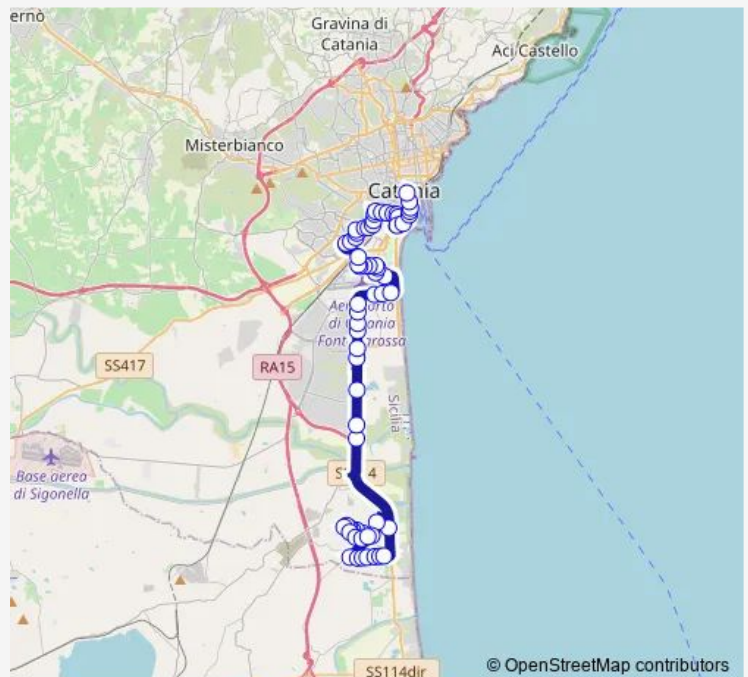

Librino Bonaventura

Castagnola Librino Sud (4)

Fontanarossa Ovest

Route schedule

Terminal Borsellino Ovest — Terminal Vaccarizzo

Monday 06:00-22:10

Tuesday 06:00-22:10

Wednesday 06:00-22:10

Thursday 06:00-22:10

Friday 06:00-22:10

Saturday 06:00-22:10

Sunday 07:00-20:00

Route info

Direction: Terminal Borsellino Ovest

Stops: 43

Trip Duration: 0 hour 55 min

538 — Borsellino - Vaccarizzo

Fontanarossa Goretti Ovest

Goretti Campo Sud

Goretti Chiesa Sud

Goretti Sud

Goretti Berretta

S.G. La Rena Melilli Ovest

S.G. La Rena Sud (1)

Zona Industriale Strada 18 Mimosa

Zona Industriale Strada 18 Ovest

Zona Industriale Strada 18 (1)

Primosole SS 114

SS 114 Ovest (1)

Oasi del Simeto Ovest

Terminal Vaccarizzo

Direction