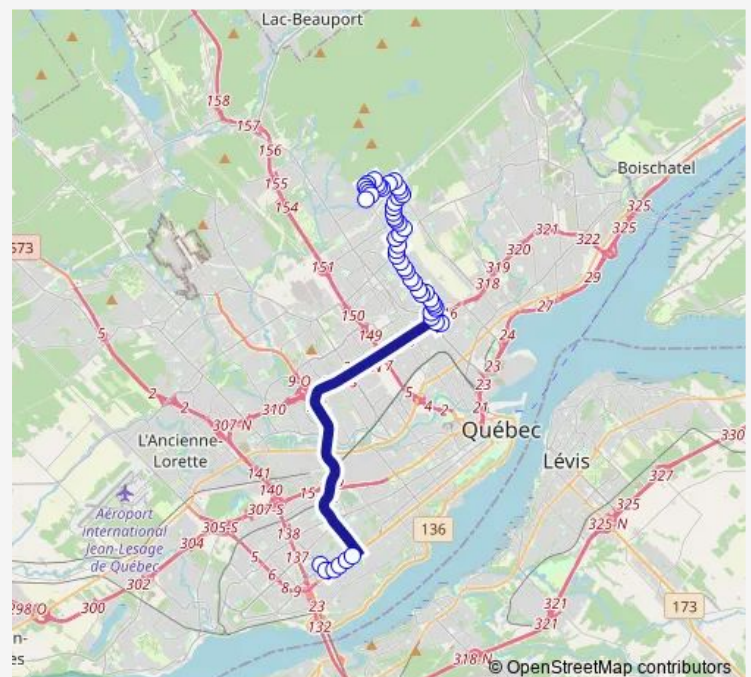

Saturday —

Sunday —

Route info

Direction: W.-Légaré

Stops: 50

Trip Duration: 0 hour 45 min

79e Rue

de Rambouillet

Sunday —

Route info

Direction: du Loiret/3081

Stops: 48

Trip Duration: 0 hour 50 min

Louis-XIV/3098

Louis-XIV/3071

de Rambouillet