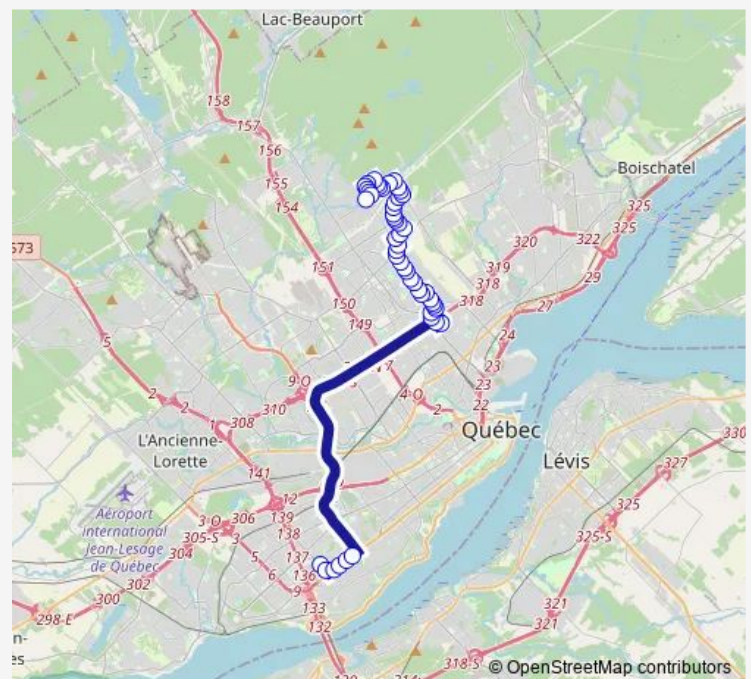

### Route schedule

W.-Légaré — du Loiret/6293

Monday	16:08-17:20
Tuesday	16:08-17:20
Wednesday	16:08-17:20
Thursday	16:08-17:20
Friday	16:08-17:20
Saturday	—
Sunday	—

### Route info

Direction: W.-Légaré

Stops: 50

Trip Duration: 0 hour 45 min

79e Rue  
de Rambouillet  
Louis-XIV/3017  
Louis-XIV/6294  
du Loiret/3104  
l'Aigue-Marine  
des Diamants  
de l'Escarboucle  
J.-Talon/4502  
Tourmaline/3105  
des Topazes  
du Saphir  
des Émeraudes  
des Rubellites  
du Bourg-Royal  
du Sommet  
des Cornalines  
Ch.-Bigot/3033  
Ch.-Bigot/3034  
Bourg-la-Reine  
du Vice-Roi/3036  
Beaumanoir/3037  
du Comte/3038  
le Duc  
du Comte/3024  
Beaumanoir/3052  
du Vice-Roi/3049  
Ch.-Bigot/3050  
du Loiret/6293

## Direction

du Loiret/3081 — L'Isle-Dieu

48 stops

[Open route schedule](#)

du Loiret/3081

de la Seigneurie

du Vice-Roi/3039

Beaumanoir/3040

## Route info

Direction: du Loiret/3081

Stops: 48

Trip Duration: 0 hour 39 min

Louis-XIV/3098

Louis-XIV/3071

de Rambouillet

79e Rue