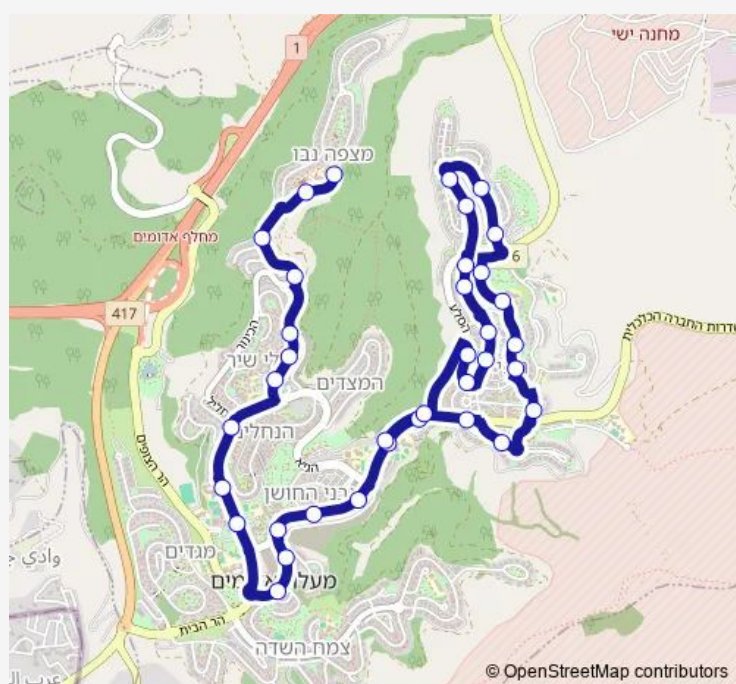

### Route schedule

שיבה תיכונית מדעית — תלמוד תורה/דרך קדם

Monday	—
Tuesday	14:35
Wednesday	—
Thursday	—
Friday	12:35
Saturday	—
Sunday	—

### Route info

Direction: שיבה תיכונית מדעית

Stops: 36

Trip Duration: 0 hour 27 min

השחם/הגעש

השחם/השיש

השחם/נופי הסלע

הבדולח/האלמוג