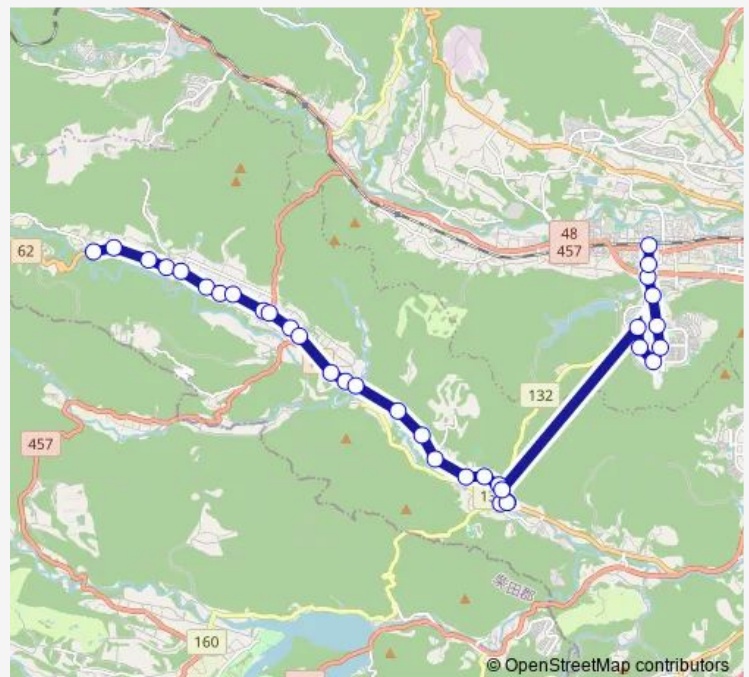

### Route schedule

上ノ原 — 愛子駅

Monday 06:18-15:40

Tuesday 06:18-15:40

Wednesday 06:18-15:40

Thursday 06:18-15:40

Friday 06:18-15:40

Saturday 06:33-18:05

### Route info

Direction: 上ノ原

Stops: 34

Trip Duration: 0 hour 44 min

83 — 上ノ原→愛子駅

磊々峡入口

秋保・里センター

磊々峡入口

## Route info

Direction: 愛子駅

Stops: 34

Trip Duration: 0 hour 41 min

並木

大東

秋保神社前

野中