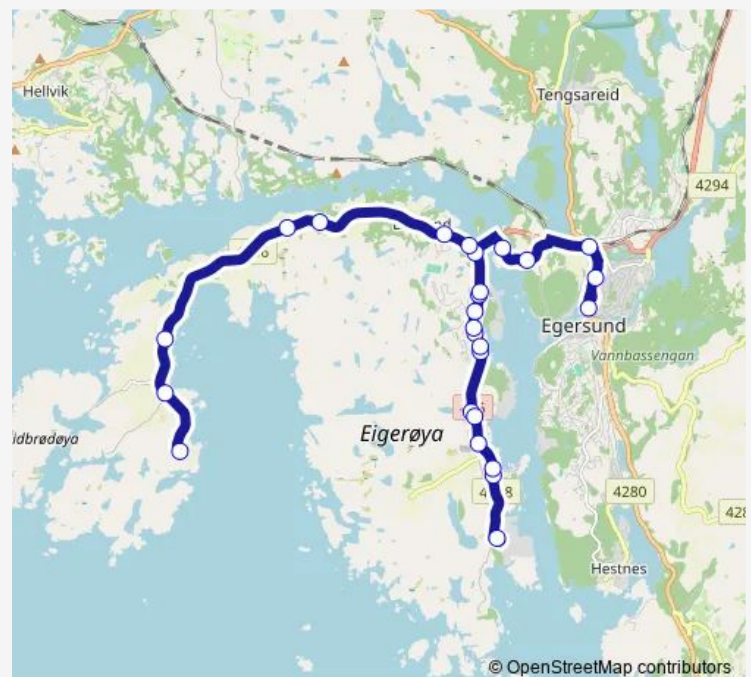

Local Bus Service 83

[Go to website](#)

Direction

Egersund bussterminal — Østebrød sør

26 stops

[Open route schedule](#)

Egersund bussterminal

Vågsgata

Egersund stasjon

Kattavikveien

Langholmveien

Eigerøy bru

Robertson

Svanavågveien

Fiskarvik

Vadlåsen

Holeviga

Uninor

Fugloddveien

Hovland

Fugloddveien

Holeviga

Vadlåsen

Fiskarvik

Robertson

Leidland sør

Leidlandsveien

Route schedule

Egersund bussterminal — Østebrød sør

Monday 05:35-17:25

Tuesday 05:35-17:25

Wednesday 05:35-17:25

Thursday 05:35-17:25

Friday 05:35-17:25

Saturday —

Sunday —

Route info

Direction: Egersund bussterminal

Stops: 26

Trip Duration: 0 hour 32 min

© OpenStreetMap contributors

83

BusMaps