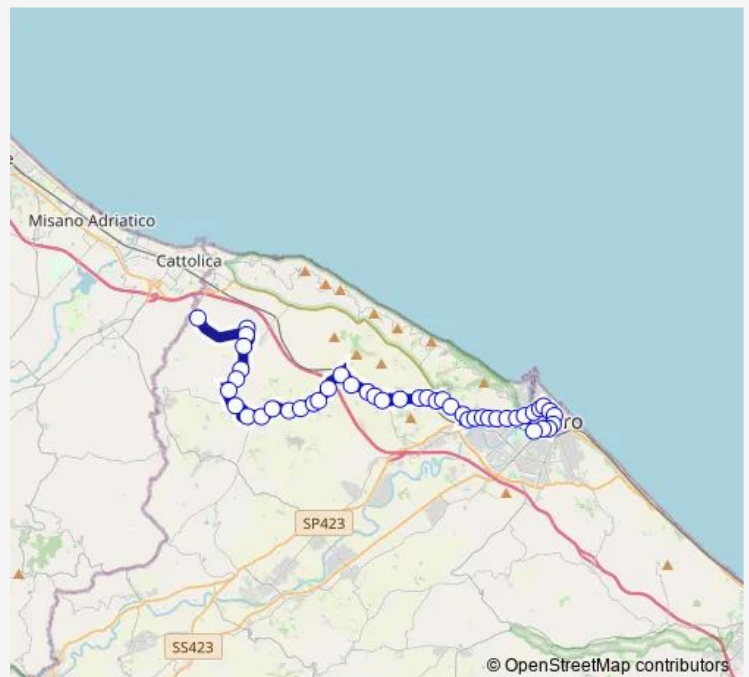

Dei Tre Ponti 4

Dei Tre Ponti 2

Dei Tre Ponti 1

**Route schedule**

Fanano 1 — Pesaro Stazione (Bus+Fs)

Monday 07:10-09:10

Tuesday 07:10-09:10

Wednesday 07:10-09:10

Thursday 09:10

Friday 07:10-09:10

Saturday 07:10-09:10

Sunday —

**Route info**

Direction: Fanano 1

Stops: 45

Trip Duration: 0 hour 45 min

83 — Gradara-Babbucce-Pesaro

Acquabona (Ponte Ferrovia)

Fornace Mancini 3 (Roncaglia)

Fornace Mancini 2

Fornace Mancini 1

Della Romagna 2 (Cattabrighe)

Della Romagna 1 (Distributore)

S.Maria delle Fabbrecce 2 (C.Ciaccio)

## Route info

Direction: Tavullia (Capolinea)

Stops: 45

Trip Duration: 0 hour 35 min

Della Romagna 1 (Distributore)

Chienti

S.Maria delle Fabbrecce 2 (C.Ciaccio)

Mondini 1