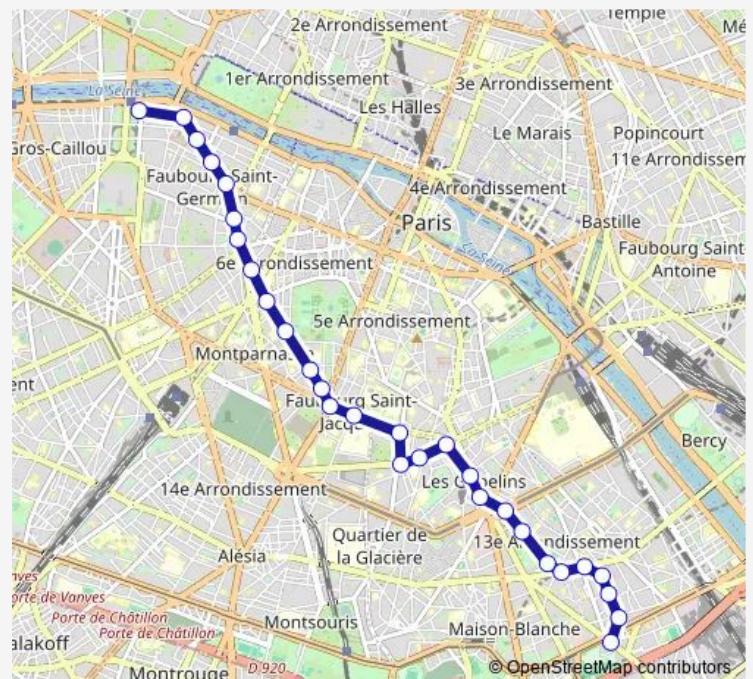

Sèvres - Babylone

Route schedule

Porte d'Ivry — Invalides

Monday 06:05-22:30

Tuesday 06:05-22:30

Wednesday 06:05-22:30

Thursday 06:05-22:30

Friday 06:05-22:30

Saturday 06:05-22:30

Sunday 07:00-22:30

Route info

Direction: Porte d'Ivry

Stops: 27

Trip Duration: 0 hour 33 min

Charlotte Perriand

Rue du Bac - René Char

Solferino - Bellechasse

Lille - Université

Assemblée Nationale

Invalides

Direction

Invalides — Porte d'Ivry

29 stops

[Open route schedule](#)