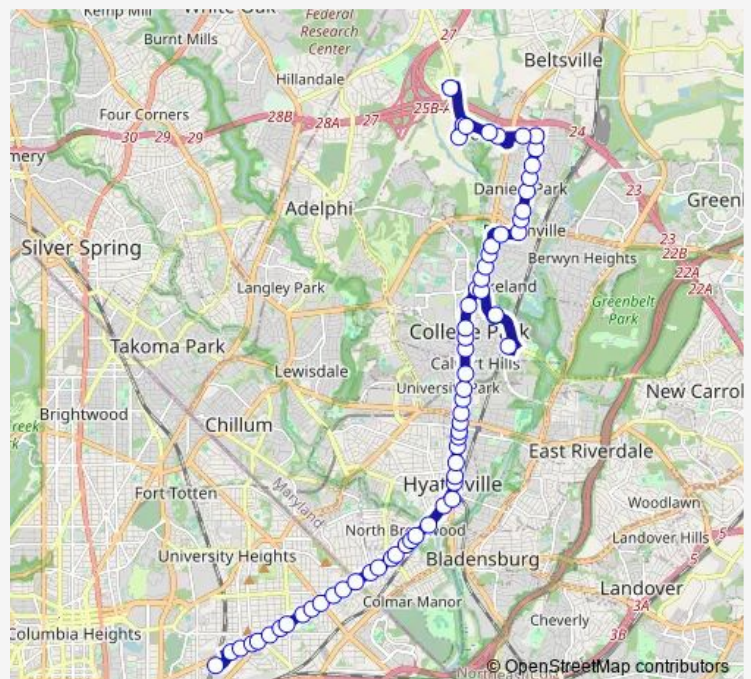

Rhode Island Av Ne+Montana Av Ne

Rhode Island Av Ne+Franklin St Ne

Rhode Island Av Ne+17 St Ne

Rhode Island Av Ne+18 St Ne

Rhode Island Av Ne+20 St Ne

Rhode Island Av Ne+Thayer St Ne

Rhode Island Av Ne+South Dakota Av Ne

Rhode Island Av Ne+Monroe St Ne

Rhode Island Av Ne+Newton St Ne

Rhode Island Av Ne+Eastern Av Ne

Mt Rainier Terminal+Lane 1 Or 2

### Route schedule

Rhode Island Ave-Brentwood+Bay D — Mt Rainier Terminal+Lane 1 Or 2

Monday 05:50-06:50

Tuesday —

Wednesday —

Thursday 05:50-06:50

Friday —

Saturday 05:50-06:50

### Route info

Direction: Rhode Island Ave-Brentwood+Bay D

Stops: 15

Trip Duration: 0 hour 11 min

83 — College Park

**Direction**

Greenbelt+Bay G — Rhode Island Ave-Brentwood+Bay D

49 stops