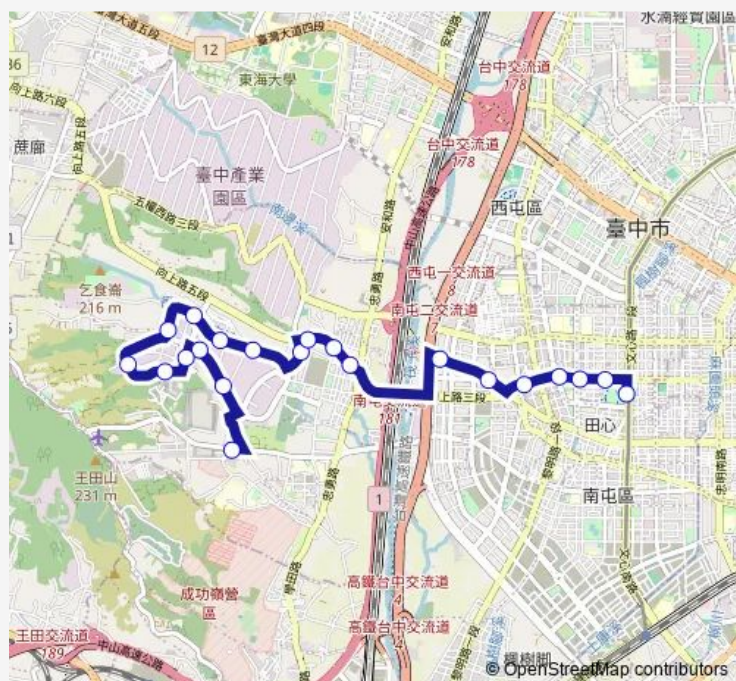

Saturday 06:00-21:00

Sunday 06:00-21:00

Route info

Direction: Tc_仁友停車場

Stops: 21

Trip Duration: 0 hour 26 min

83 — 83_捷運文心森林公園站_仁友停車場

Direction

Tc_捷運文心森林公園站(文心路) — Tc_仁友停車場

21 stops

[Open route schedule](#)

Tc_捷運文心森林公園站(文心路)

Tc_向上惠文路口

Tc_林新醫院(向上路)

Tc_向上河南路口

Tc_向上永春東七路口