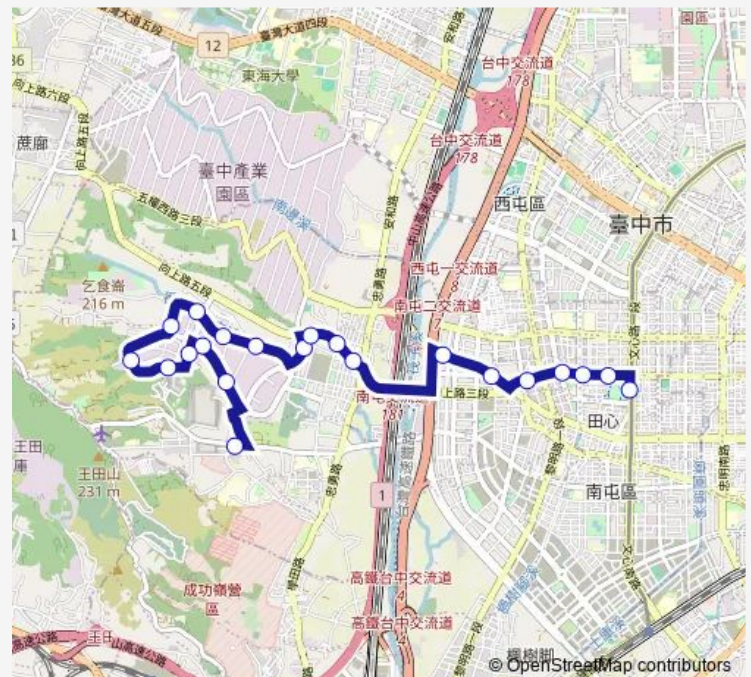

Saturday 06:00-21:00

Sunday 06:00-21:00

Route info

Direction: Tc_仁友停車場

Stops: 21

Trip Duration: 0 hour 26 min

83 — 83_捷運文心森林公園站_仁友停車場

Direction

Tc_捷運文心森林公園站(文心路) — Tc_仁友停車場

21 stops

[Open route schedule](#)

Tc_捷運文心森林公園站(文心路)

Tc_向上惠文路口

Tc_林新醫院(向上路)

Tc_向上河南路口

Tc_向上永春東七路口