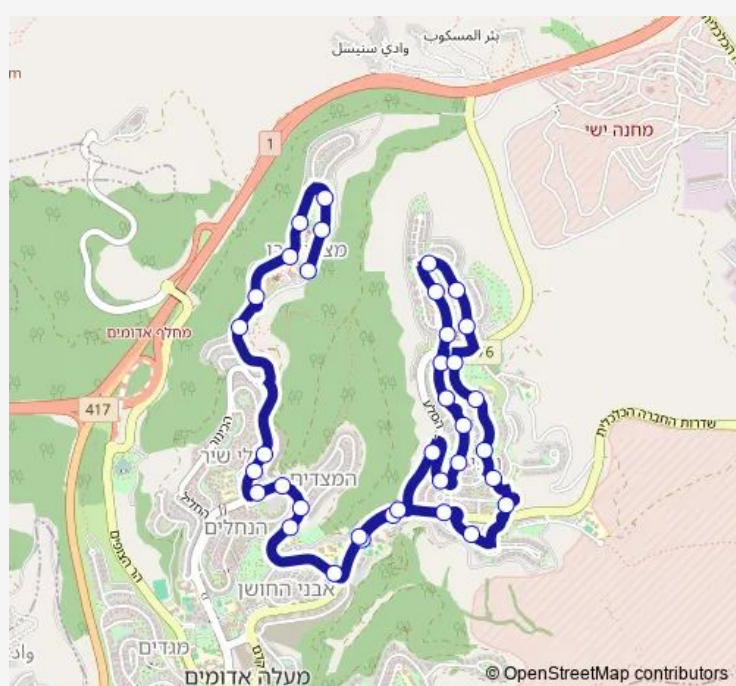

הרכס/הניקרה

דרך קדם/הרכס

דרך קדם/נופי הסלע

Route schedule

תלמוד תורה/דרך קדם — ישיבה תיכונית מדעית

Monday	06:50
Tuesday	06:50
Wednesday	06:50
Thursday	06:50
Friday	06:55
Saturday	—
Sunday	06:50

Route info

Direction: תלמוד תורה/דרך קדם

Stops: 36

Trip Duration: 0 hour 27 min

תלמוד תורה/דרך קדם

דרך הגיא/דרך קדם

דרך הגיא/המצדים

דרך הגיא/המצדים

דרך הגיא/דרך מדבר יהודה

דרך מדבר יהודה/הגיתית