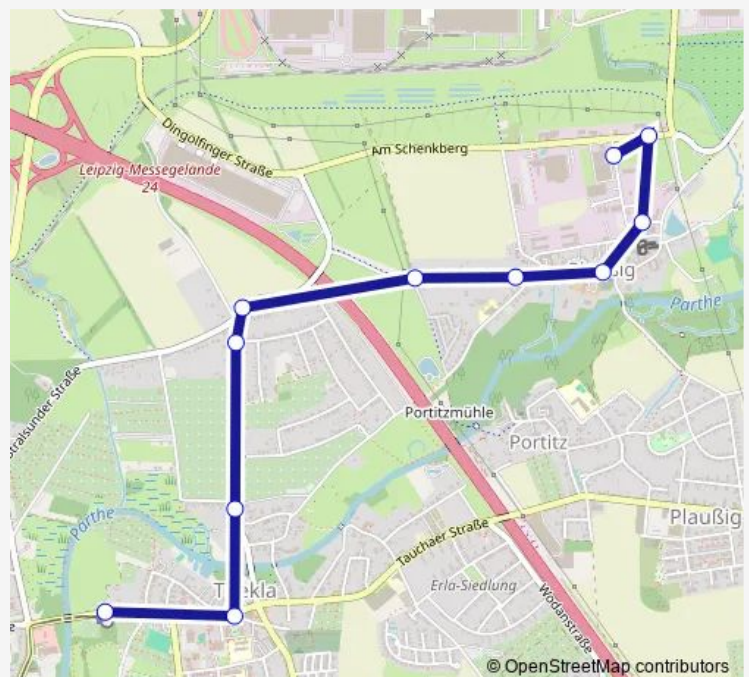

### Direction

Leipzig, Thekla, Tauchaer Str. — Plaußig (Leipzig),  
Gewerbegebiet

10 stops

[Open route schedule](#)

Leipzig, Thekla, Tauchaer Str.

Leipzig, Neutzscher Str.

Leipzig, Waldemar-Götze-Str.

Leipzig, Teschstr.

### Route schedule

Leipzig, Thekla, Tauchaer Str. — Plaußig (Leipzig),  
Gewerbegebiet

Monday	07:55-20:05
Tuesday	07:55-20:05
Wednesday	07:55-20:05
Thursday	07:55-20:05
Friday	07:55-20:05
Saturday	—
Sunday	—

### Route info

Direction: Leipzig, Thekla, Tauchaer Str.

Stops: 10

Trip Duration: 0 hour 10 min

## Route info

Direction: Leipzig, Thekla, Tauchaer Str.

Stops: 8

Trip Duration: 0 hour 9 min