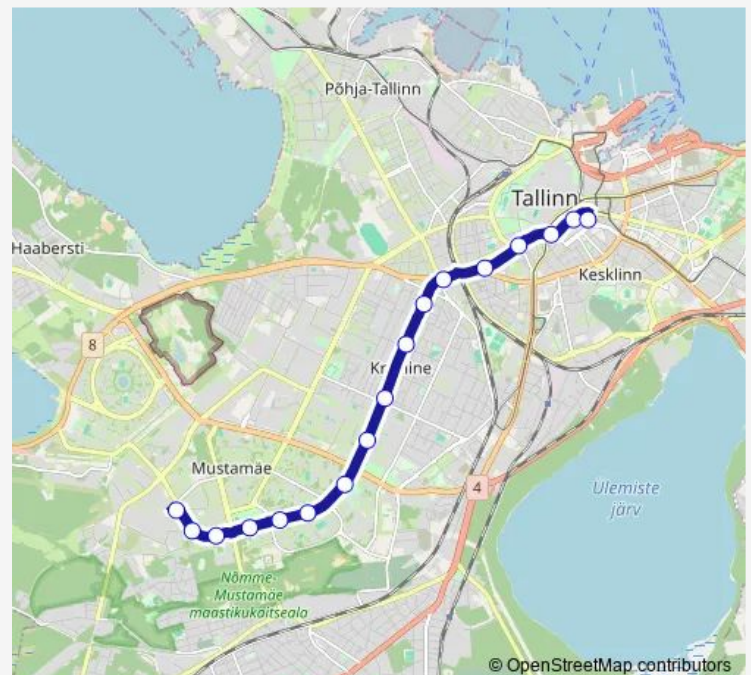

Route info

Direction: Mustamäe

Stops: 17

Trip Duration: 0 hour 29 min

83 — Mustamäe - Kaubamaja

Direction

Kaubamaja — Mustamäe

17 stops

[Open route schedule](#)

Kaubamaja

Estonia

Vabaduse väljak

Tõnismägi

Koidu

Koskla

Tihase