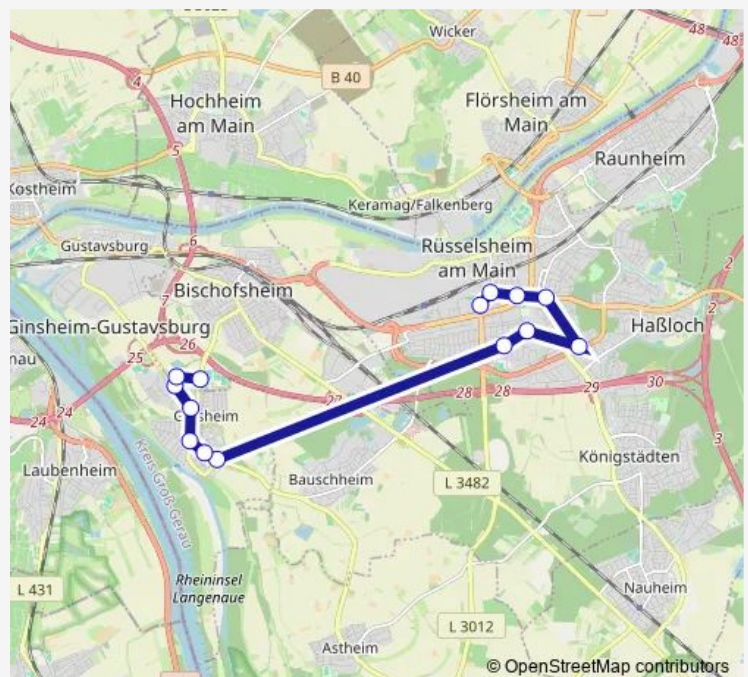

### Direction

Raunheim Christoph-Probst-Kreisel — Rüsselsheim Sophie-Opel-Schule

12 stops

[Open route schedule](#)

Raunheim Christoph-Probst-Kreisel

Raunheim Rudolf-Ihm-Platz

Raunheim Bahnhof Nordseite

Raunheim Stadtzentrum

Raunheim Ringstraße

Raunheim Elbestraße

Raunheim Moselstraße

Raunheim West

Rüsselsheim Georg-Opel-Straße

Rüsselsheim Kant-Gymnasium

Rüsselsheim Klinikum/Hochschule

Rüsselsheim Sophie-Opel-Schule

### Route schedule

Raunheim Christoph-Probst-Kreisel — Rüsselsheim Sophie-Opel-Schule

Monday 07:24-09:06

Tuesday 07:24-09:06

Wednesday 07:24-09:06

Thursday 07:24-09:06

Friday 07:24-09:06

Saturday —

### Route info

Direction: Raunheim Christoph-Probst-Kreisel

Stops: 12

Trip Duration: 0 hour 25 min