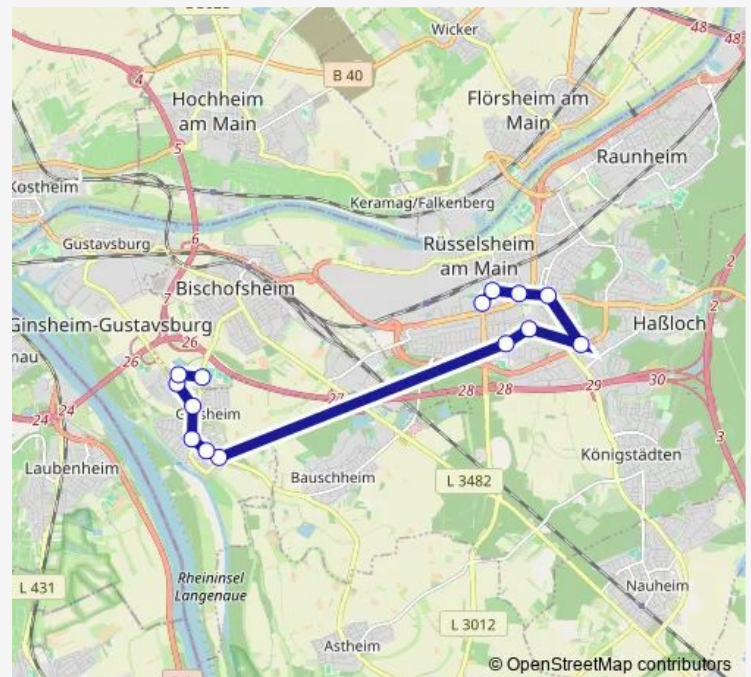

### Direction

Raunheim Christoph-Probst-Kreisel — Rüsselsheim So-  
phie-Opel-Schule

12 stops

[Open route schedule](#)

Raunheim Christoph-Probst-Kreisel

Raunheim Rudolf-Ihm-Platz

Raunheim Bahnhof Nordseite

Raunheim Stadtzentrum

Raunheim Ringstraße

Raunheim Elbestraße

Raunheim Moselstraße

Raunheim West

Rüsselsheim Georg-Opel-Straße

Rüsselsheim Kant-Gymnasium

Rüsselsheim Klinikum/Hochschule

Rüsselsheim Sophie-Opel-Schule

### Route schedule

Raunheim Christoph-Probst-Kreisel — Rüsselsheim So-  
phie-Opel-Schule

Monday 07:24-09:06

Tuesday 07:24-09:06

Wednesday 07:24-09:06

Thursday 07:24-09:06

Friday 07:24-09:06

Saturday —

### Route info

Direction: Raunheim Christoph-Probst-Kreisel

Stops: 12

Trip Duration: 0 hour 25 min