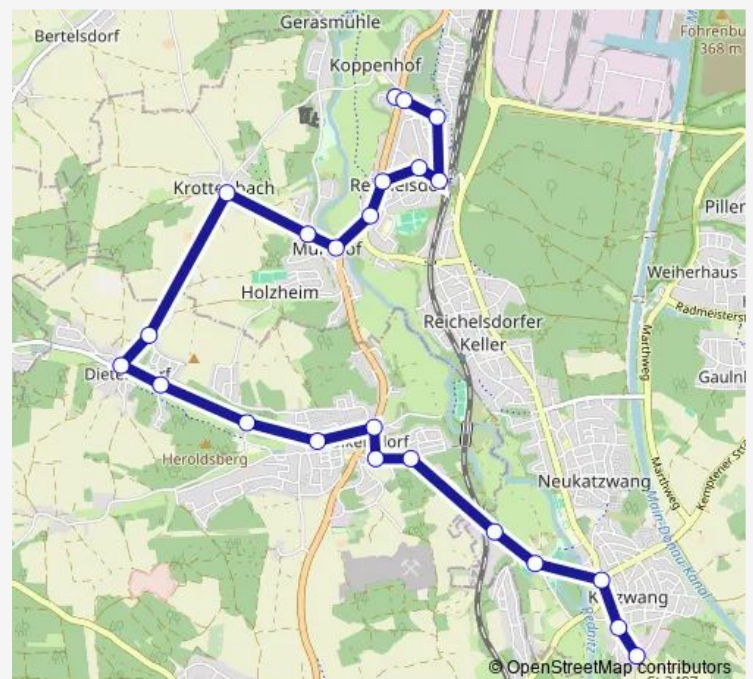

Direction

Dietersdorf Vorderer Rotenberg — Wolkersdorf Schule

5 stops

[Open route schedule](#)

Dietersdorf Vorderer Rotenberg

Dietersdorf Rosa-Mihalka-Platz

Dietersdorf Heroldsberg

Wolkersd. Abzw. Baimbach

Wolkersdorf Schule

Route schedule

Dietersdorf Vorderer Rotenberg — Wolkersdorf Schule

Monday 07:37

Tuesday 07:37

Wednesday 07:37

Thursday 07:37

Friday 07:37

Saturday —

Sunday —

Route info

Direction: Dietersdorf Vorderer Rotenberg

Stops: 5

Trip Duration: 0 hour 4 min

Direction

Nürnberg Koppenhof Wende — Nürnberg Katzwang Süd

23 stops

[Open route schedule](#)

Nürnberg Koppenhof Wende

Nürnberg Koppenhof

Nürnberg Altmühlweg

Nürnberg-Reichelsdorf

Nürnberg Solnhofener Str.

Nürnberg Furtenbachstr.