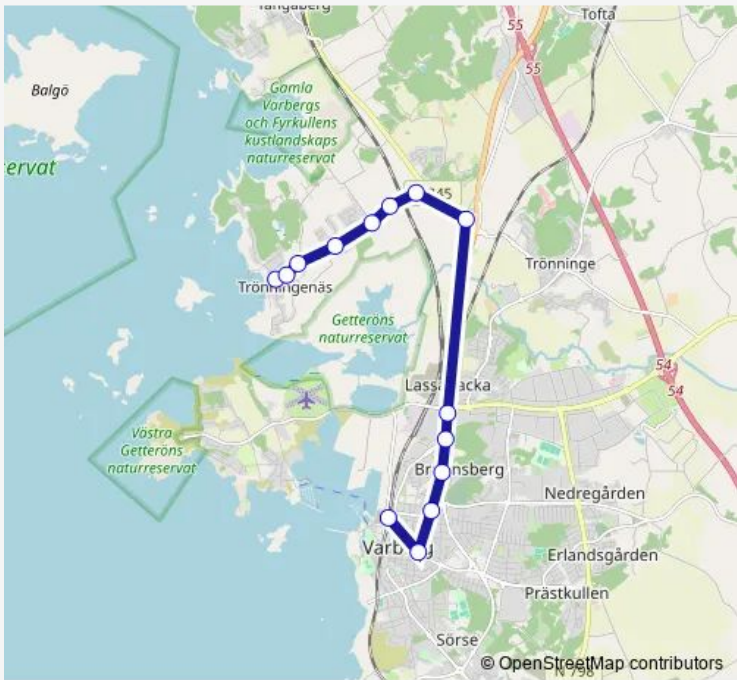

Communal Taxi Service 83

[Go to website](#)

Direction
 Norra Näs Trönningenäs — Varberg station
 14 stops
[Open route schedule](#)

- Norra Näs Trönningenäs
- Norra Näs Nordlyckevägen
- Norra Näs Kvarnen
- Norra Näs Hansavägen
- Storehall
- Lillehall
- Norra Näsvägen
- Krogen (Varberg)
- Varberg Lassabacka södra
- Varberg Brunnsberg Norra
- Varberg Brunnsberg Södra
- Varberg Hagaskolan
- Varberg Lorensberg
- Varberg station

Route schedule
 Norra Näs Trönningenäs — Varberg station

Monday	—
Tuesday	—
Wednesday	09:30
Thursday	—
Friday	—
Saturday	09:30
Sunday	—

Route info
 Direction: Norra Näs Trönningenäs
 Stops: 14
 Trip Duration: 0 hour 15 min

Direction

Varberg station — Norra Näs Trönningenäs

15 stops

[Open route schedule](#)

Varberg station

Varberg Komedianten

Varberg Lorensberg

Varberg Hagaskolan

Varberg Brunnsberg Södra

Varberg Brunnsberg Norra

Varberg Lassabacka norra

Krogen (Varberg)

Norra Näsvägen

Lillehall

Storehall

Norra Näs Hansavägen