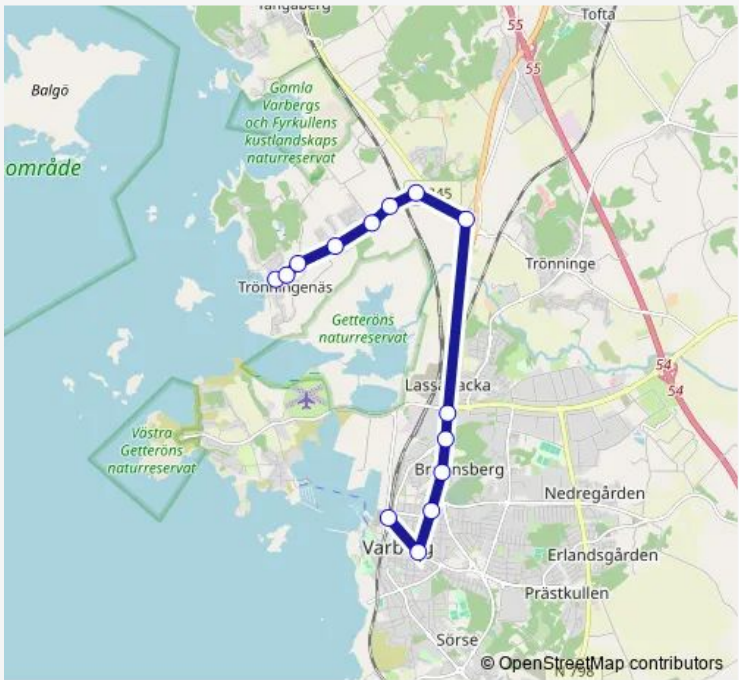

Communal Taxi Service 83

[Go to website](#)

**Direction**  
 Norra Näs Trönningenäs — Varberg station  
 14 stops  
[Open route schedule](#)

- Norra Näs Trönningenäs
- Norra Näs Nordlyckevägen
- Norra Näs Kvarnen
- Norra Näs Hansavägen
- Storehall
- Lillehall
- Norra Näsvägen
- Krogen (Varberg)
- Varberg Lassabacka södra
- Varberg Brunnsberg Norra
- Varberg Brunnsberg Södra
- Varberg Hagaskolan
- Varberg Lorensberg
- Varberg station

**Route schedule**  
 Norra Näs Trönningenäs — Varberg station

Monday	—
Tuesday	—
Wednesday	09:30
Thursday	—
Friday	—
Saturday	09:30
Sunday	—

**Route info**  
 Direction: Norra Näs Trönningenäs  
 Stops: 14  
 Trip Duration: 0 hour 15 min

## Direction

Varberg station — Norra Näs Trönningenäs

15 stops

[Open route schedule](#)

Varberg station

Varberg Komedianten

Varberg Lorensberg

Varberg Hagaskolan

## Route schedule

Varberg station — Norra Näs Trönningenäs

Monday	—
Tuesday	—
Wednesday	12:30
Thursday	—
Friday	—
Saturday	12:30
Sunday	—