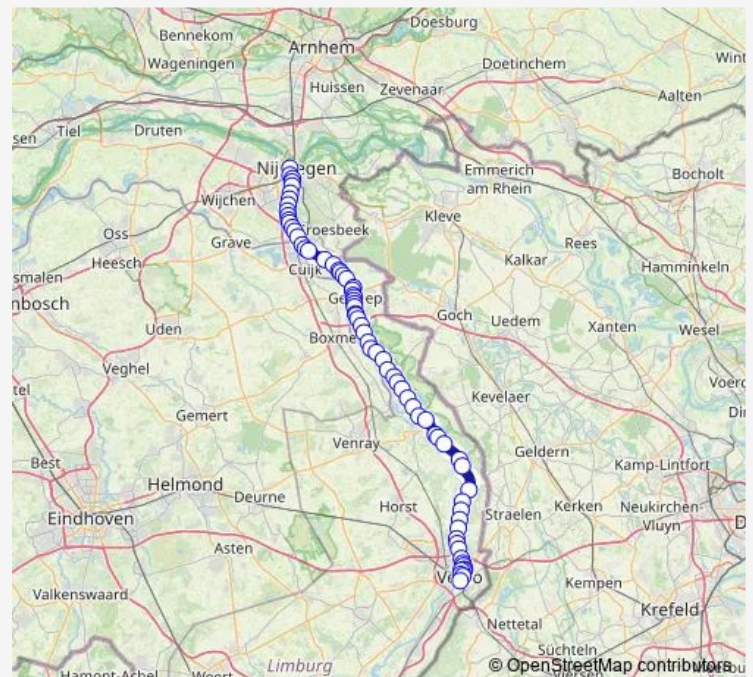

Wellerlooi, Catharinastraat

Route schedule

Venlo, Busstation — Gennep, Busstation

Monday 23:35

Tuesday 23:35

Wednesday 23:35

Thursday 23:35

Friday 23:35

Saturday —

Sunday —

Route info

Direction: Venlo, Busstation

Stops: 43

Trip Duration: 1 hour 0 min

Wellerlooi, Kruisstraat

Well, Knikkerdorp

Well, Kasteellaan

Well, Leuken

Well, Halve Maan

Aijen, Aijerdijk

Nieuw Bergen, Bergse Heide

Nieuw Bergen, Gemeentehuis Nieuw Bergen

Nieuw Bergen, De Flammert

Afferden, Heukelom

Afferden, Gening

Afferden, Veer naar Sambeek

Afferden, Hengeland

Heijen, Heijense Molen

Heijen, Heiland

Heijen, Heijen Zuid

Heijen, Nieuwwijkstraat

Heijen, Heesweg