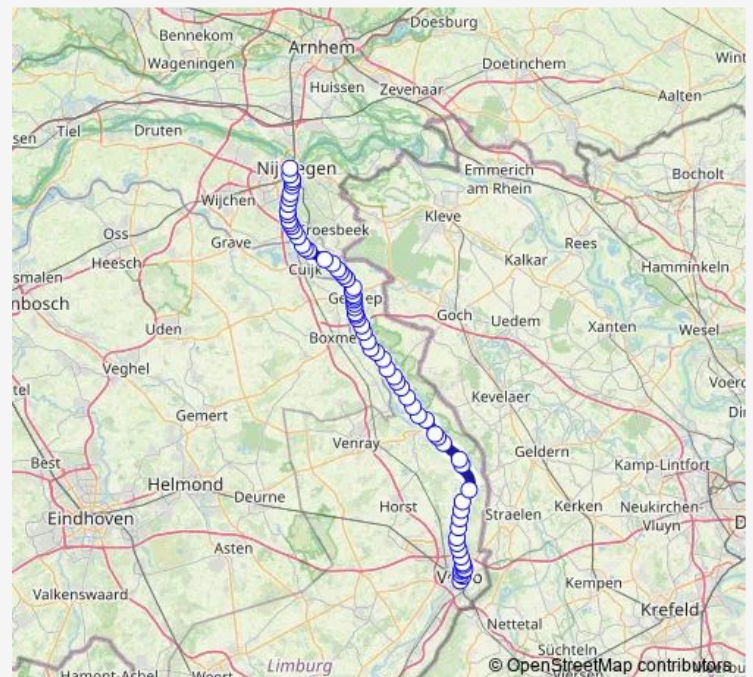

Wellerlooi, Catharinastraat

Route schedule

Venlo, Busstation — Gennep, Busstation

Monday 23:35

Tuesday 23:35

Wednesday 23:35

Thursday 23:35

Friday 23:35

Saturday —

Sunday —

Route info

Direction: Venlo, Busstation

Stops: 43

Trip Duration: 1 hour 0 min

Wellerlooi, Kruisstraat

Well, Knikkerdorp

Well, Kasteellaan

Well, Leuken

Well, Halve Maan

Aijen, Aijerdijk

Nieuw Bergen, Bergse Heide

Nieuw Bergen, Gemeentehuis Nieuw Bergen

Nieuw Bergen, De Flammert

Afferden, Heukelom

Heijen, De Groote Heeze

Gennep, Stiemensweg

Gennep, Heijenseweg

Gennep, Busstation

Direction

Venlo, Station Venlo — Nijmegen, Centraal Station

70 stops

[Open route schedule](#)