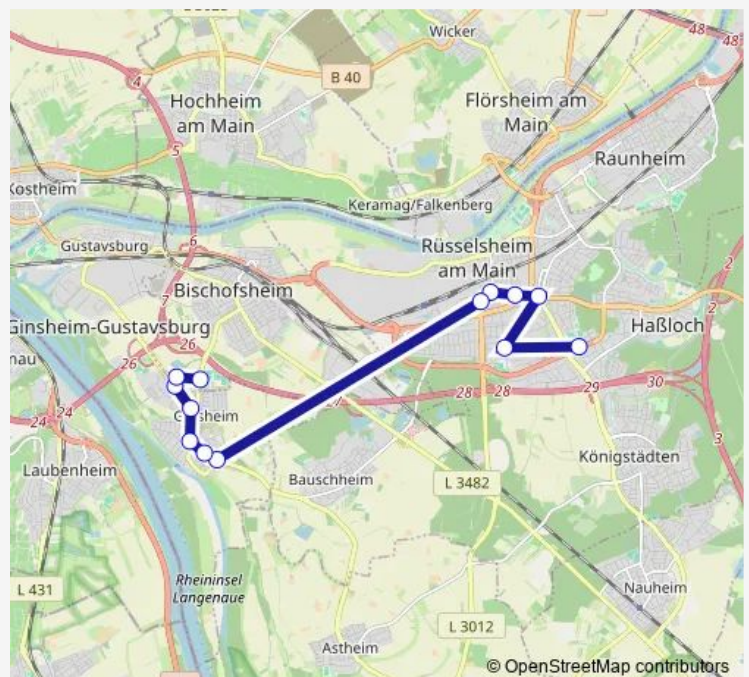

### Direction

Rüsselsheim Kant-Gymnasium — Bischofsheim An den Sportstätten

13 stops

[Open route schedule](#)

Rüsselsheim Kant-Gymnasium

Rüsselsheim Sophie-Opel-Schule

Rüsselsheim Adam-Opel-Straße

Rüsselsheim Memelstraße

Ginsheim-Gustavsburg-Ginsheim Bouguenais-Allee

Ginsheim-Gustavsburg Ginsheim Gustavsburger Straße

Bischofsheim An den Sportstätten

### Route schedule

Rüsselsheim Kant-Gymnasium — Bischofsheim An den Sportstätten

Monday 11:25-15:51

Tuesday 11:25-15:51

Wednesday 11:25-15:51

Thursday 11:25-15:51

Friday 11:25-15:51

Saturday —

### Route info

Direction: Rüsselsheim Kant-Gymnasium

Stops: 13

Trip Duration: 0 hour 34 min