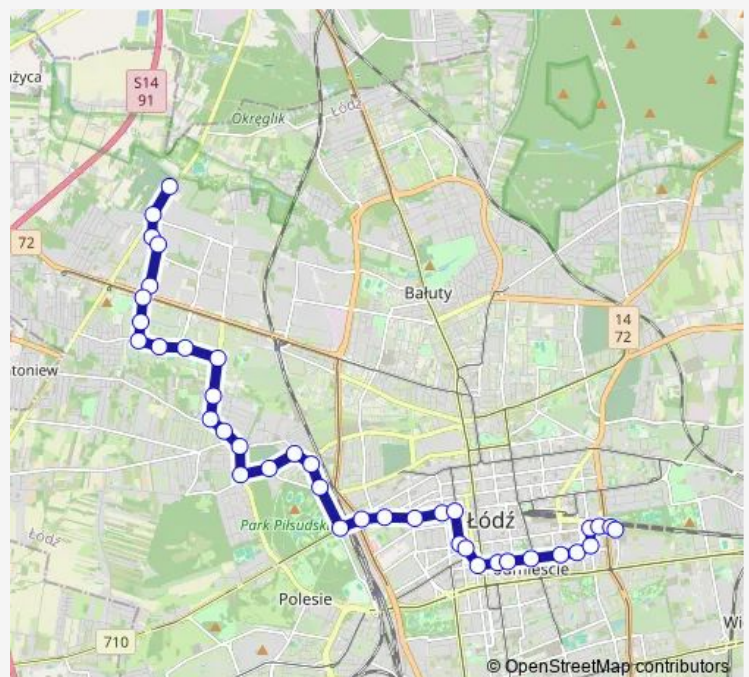

Wielkopolska - Pułaskiego (1286)

Lutomierska - Włókniarzy (2035)

Lutomierska - Klonowa (0482)

Klonowa - Limanowskiego (0317)

Limanowskiego - Mokra (0449)

Limanowskiego - zajezdnia Limanowskiego (9013)

Route schedule

cm. Szczecińska (1674) — Limanowskiego - zajezdnia Limanowskiego (9013)

Monday 18:28-23:14

Tuesday 18:28-23:14

Wednesday 18:28-23:14

Thursday 18:28-23:14

Friday 18:28-23:14

Saturday 19:23-23:13

Sunday 19:15-23:13

Route info

Direction: cm. Szczecińska (1674)

Stops: 16

Trip Duration: 0 hour 19 min

Direction

Limanowskiego - zajezdnia Limanowskiego (9013) — cm. Szczecińska (1674)

13 stops

[Open route schedule](#)

Limanowskiego - zajezdnia Limanowskiego (9013)

Limanowskiego - zaj. Limanowskiego (2359)

Wielkopolska - Pułaskiego (1287)

Woronicza - Dw. Łódź Żabieniec (1349)

Limanowskiego - Dw. Łódź Żabieniec (0058)

Aleksandrowska - Bielicowa (0015)