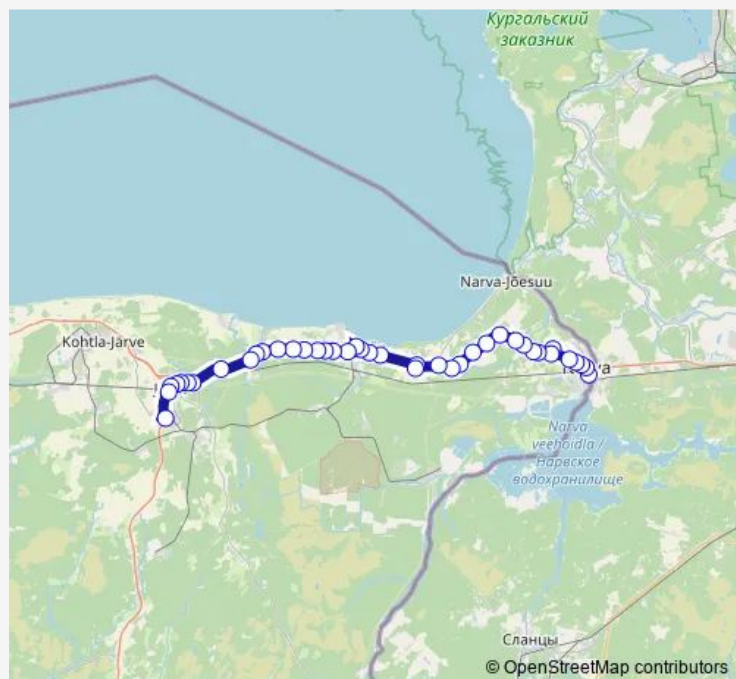

### Direction

Narva — Keskhaigla

41 stops

[Open route schedule](#)

- Narva
- Peetri plats
- Energia
- KK Geneva
- Tempo
- Olgina
- Olgina tee
- Lennujaama
- Vanaküla
- Tõrvajõe
- Peeterristi
- Vodava
- Puhkova
- Laagna
- Hiimetsa
- Veski
- Udria rist
- Sinimäe
- Sinimäe kool
- Perjatsi
- Kooli

### Route schedule

Narva — Keskhaigla

Monday	06:40-08:10
Tuesday	06:40-08:10
Wednesday	06:40-08:10
Thursday	06:40-08:10
Friday	06:40-08:10
Saturday	—
Sunday	—

### Route info

Direction: Narva

Stops: 41

Trip Duration: 1 hour 15 min

83 — Narva - Sillamäe - Jõhvi - Keskhaigla

Sõpruse

Kultuurimaja

Haigla