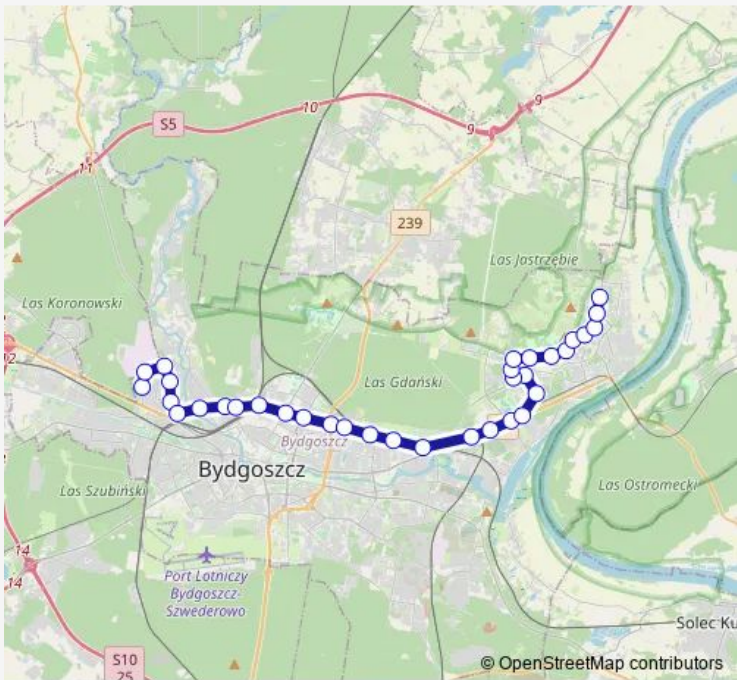

Direction
 Tatrzańskie — Dworzec Wschód
 19 stops
[Open route schedule](#)

- Tatrzańskie
- Pelplińska - Jarużyńska
- Pelplińska - Taterników
- Pelplińska - Targowisko
- Twardzickiego - Powalisza
- Twardzickiego - Witosa
- Twardzickiego - Thommee
- Twardzickiego - Kleina
- Twardzickiego - Łochowskiego
- Korfantego - Prejsa
- Przylesie
- Kaliskiego - Akademicka (Utp)
- Kaliskiego - Utp
- Dworzec - Akademia
- Fordońska - Traktorzystów
- Fordońska - Łowicka
- Fordońska - Wiślana
- Fordońska - Sochaczewska
- Dworzec Wschód

Route schedule
 Tatrzańskie — Dworzec Wschód

Monday	08:55-23:41
Tuesday	08:55-23:41
Wednesday	08:55-23:41
Thursday	08:55-23:41
Friday	08:55-23:41
Saturday	19:30-23:39
Sunday	19:30-23:39

Route info
 Direction: Tatrzańskie
 Stops: 19
 Trip Duration: 0 hour 19 min

Direction

Czyżkówko — Tatrzańskie

34 stops

[Open route schedule](#)

Czyżkówko

Deszczowa - Wichrowa

Nad Torem - Chmurna

Nad Torem - Karolewska

Thursday 04:30-22:03

Friday 04:30-22:03

Saturday 05:04-22:03

Sunday 06:04-22:03

Route info

Direction: Tatrzańskie

Stops: 36

Trip Duration: 0 hour 48 min