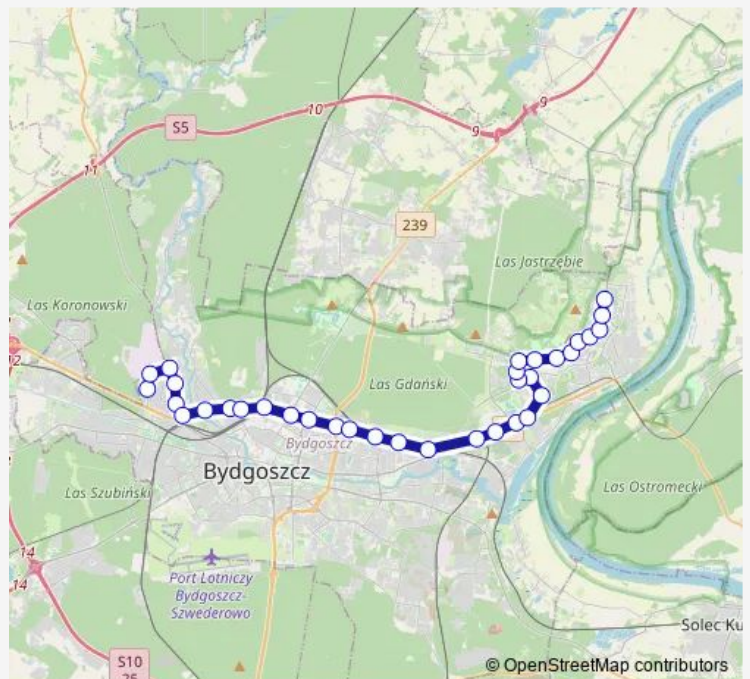

Direction
 Tatrzańskie — Dworzec Wschód
 19 stops
[Open route schedule](#)

- Tatrzańskie
- Pelplińska - Jarużyńska
- Pelplińska - Tatarników
- Pelplińska - Targowisko
- Twardzickiego - Powalisza
- Twardzickiego - Witosa
- Twardzickiego - Thommee
- Twardzickiego - Kleina
- Twardzickiego - Łochowskiego
- Korfantego - Prejsa
- Przylesie
- Kaliskiego - Akademicka (Utp)
- Kaliskiego - Utp
- Dworzec - Akademia
- Fordońska - Traktorzystów
- Fordońska - Łowicka
- Fordońska - Wiślana
- Fordońska - Sochaczewska
- Dworzec Wschód

Route schedule
 Tatrzańskie — Dworzec Wschód

Monday	08:55-23:41
Tuesday	08:55-23:41
Wednesday	08:55-23:41
Thursday	08:55-23:41
Friday	08:55-23:41
Saturday	19:30-23:39
Sunday	19:30-23:39

Route info
 Direction: Tatrzańskie
 Stops: 19
 Trip Duration: 0 hour 24 min

Direction

Czyżkówko — Tatrzańskie

34 stops

[Open route schedule](#)

Czyżkówko

Deszczowa - Wichrowa

Nad Torem - Chmurna

Nad Torem - Karolewska

Sunday 06:04-22:03

Route info

Direction: Tatrzańskie

Stops: 36

Trip Duration: 0 hour 45 min

Artyleryjska - Zaświat

Pileckiego - Cmentarz

Pileckiego - Rynkowska