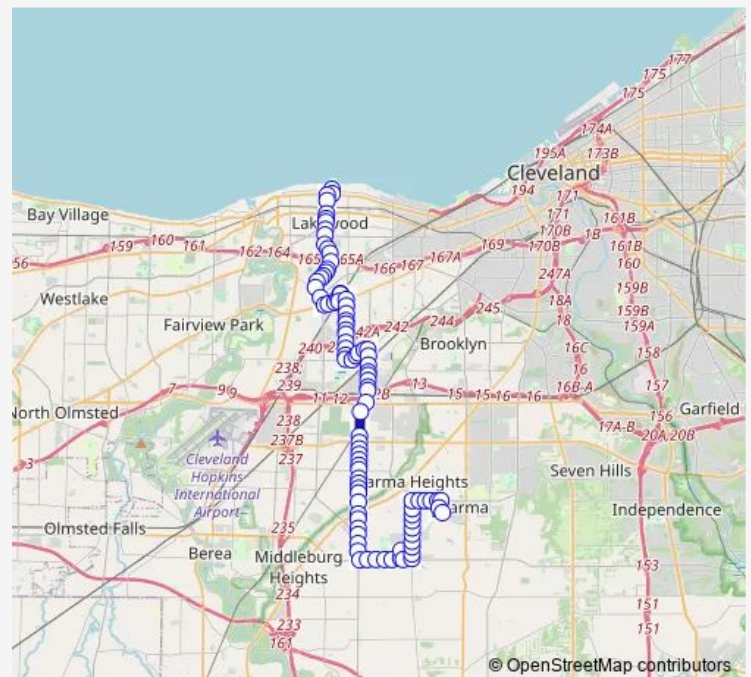

Warren RD & Emily Av

Warren RD & Delaware Av

Warren RD & Fernway Av

Warren RD & Montrose Rd

Warren RD & Westland Av

Warren RD & Edgecliff Av

Warren RD & Harley Av

Warren RD & Norway Av

Warren RD & Munn Rd

Warren RD & Triskett Rd

Lorain AV & W 148th St

Route schedule

Lakewood Park (Layover) — Parma Transit Center Stop 1

Monday 04:51-23:06

Tuesday 04:51-23:06

Wednesday 04:51-23:06

Thursday 04:51-23:06

Friday 04:51-23:06

Saturday 05:21-21:05

Sunday 05:21-21:07

Route info

Direction: Lakewood Park (Layover)

Stops: 95

Route Duration: 0 hour 51 min

W 140th ST & SAN Diego Av

W 140th ST & Sacramento Av

W 140th ST & Wainstead Av

W 140th ST & Tyler Av

W 140th ST & Clifford Av

W 140th ST & Elsetta Av

W 140th ST & ST. James Av

W 140th ST & Sherry Av