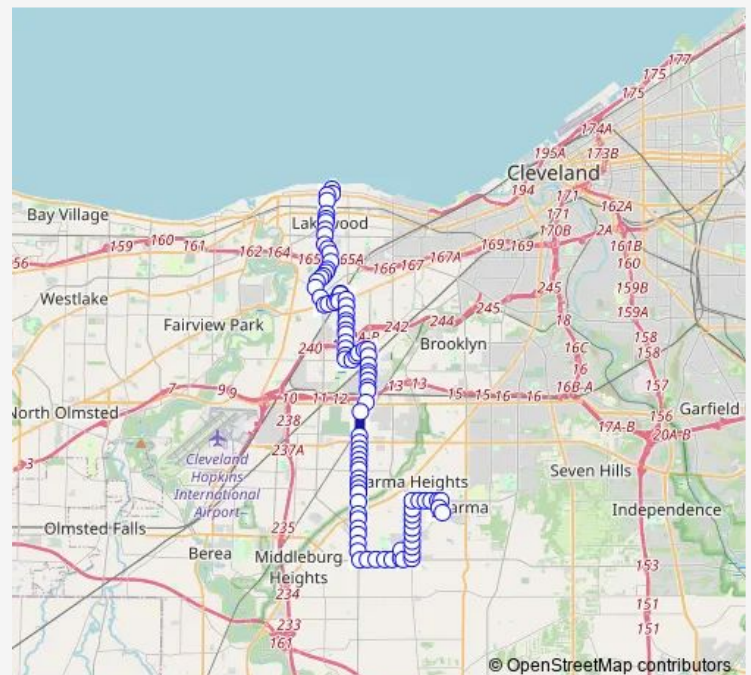

Warren RD & Detroit Av

1470 Warren RD (Lakewood BD OF Edu)

Warren RD & Hilliard Rd

Warren RD & Victoria Ct

Warren RD & Madison Av

Warren RD & Athens Av

Warren RD & Emily Av

Warren RD & Delaware Av

Warren RD & Fernway Av

Warren RD & Montrose Rd

Warren RD & Westland Av

Warren RD & Edgecliff Av

Warren RD & Harley Av

Warren RD & Norway Av

Warren RD & Munn Rd

Warren RD & Triskett Rd

### Route schedule

Lakewood Park (Layover) — Parma Transit Center Stop 1

Monday 04:51-23:06

Tuesday 04:51-23:06

Wednesday 04:51-23:06

Thursday 04:51-23:06

Friday 04:51-23:06

Saturday 05:21-21:05

### Route info

Direction: Lakewood Park (Layover)

Stops: 95

Trip Duration: 0 hour 53 min

83 — Warren–West 130

Lorain AV & W 147th St

Lorain AV & Lloyd Peterson Ln

West Park Station Rdwy & Post Office