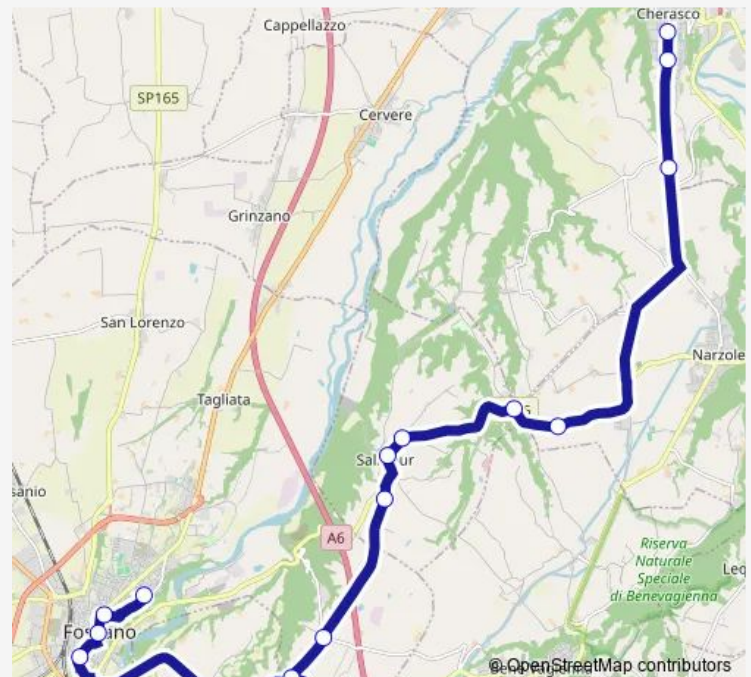

Fossano - Foro Boario

Fossano - Duomo

Fossano - Piazza Bava

Fossano - Itis Portone Viale Vallauri

Route schedule

Cherasco - Arco — Fossano - Itis Portone Viale Vallauri

Monday 07:05

Tuesday 07:05

Wednesday —

Thursday 07:05

Friday 07:05

Saturday 07:05

Sunday —

Route info

Direction: Cherasco - Arco

Stops: 14

Trip Duration: 0 hour 45 min

83 — Bene Vagienna - Cherasco - Salmour - Fossano

Direction

Narzole - Montarotto — Fossano - Itis V. Vallauri/Campo Salice

11 stops

[Open route schedule](#)

Narzole - Montarotto

Fossano - Stazione F.S. — Bene Vagienna - Centro

21 stops

[Open route schedule](#)

Fossano - Stazione F.S.

Fossano - Unifarma

S.Albano Stura - Posta

Trinita' - VIA Fossano

Loreto - Loreto