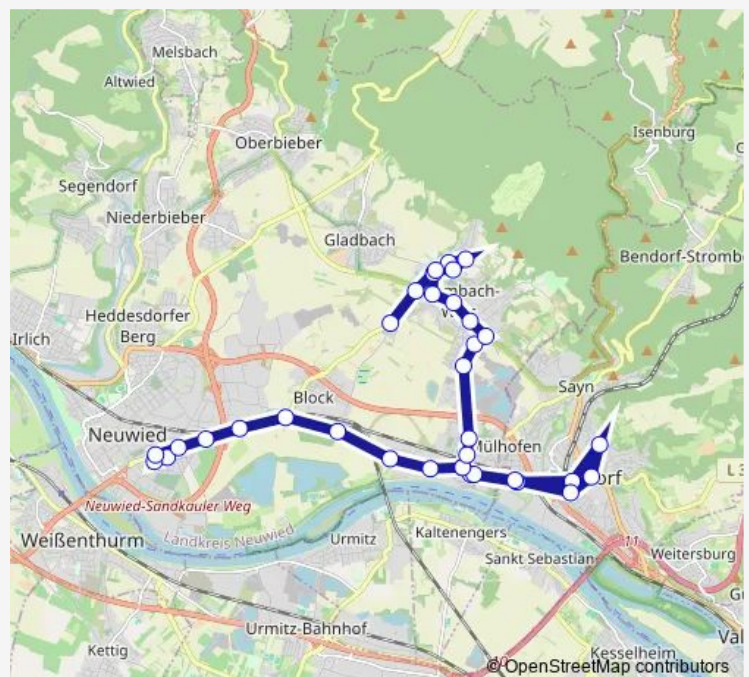

Neuwied Wirtschaft Bonn

Neuwied Block Unterführung Schneider

Neuwied Block Landstraße

Neuwied Block Meerpfad

Neuwied Engers Im Schützengrund

Neuwied Engers Werftstraße

Neuwied Engers Raiffeisenbank

Bendorf (Rhein) Mülhofen Bendorfer Straße

Neuwied Engers Bahnhof/Wasserturm

Neuwied Engers Sporthalle

Route schedule

Neuwied Reckstraße/Hhr — Neuwied Heimbach-Weis Vierzigmorgen

Monday 13:20

Tuesday 13:20

Wednesday 13:20

Thursday 13:20

Friday 13:20

Saturday —

Sunday —

Route info

Direction: Neuwied Reckstraße/Hhr

Stops: 34

Trip Duration: 0 hour 45 min

Neuwied Heimbach-Weis Im Bitzen