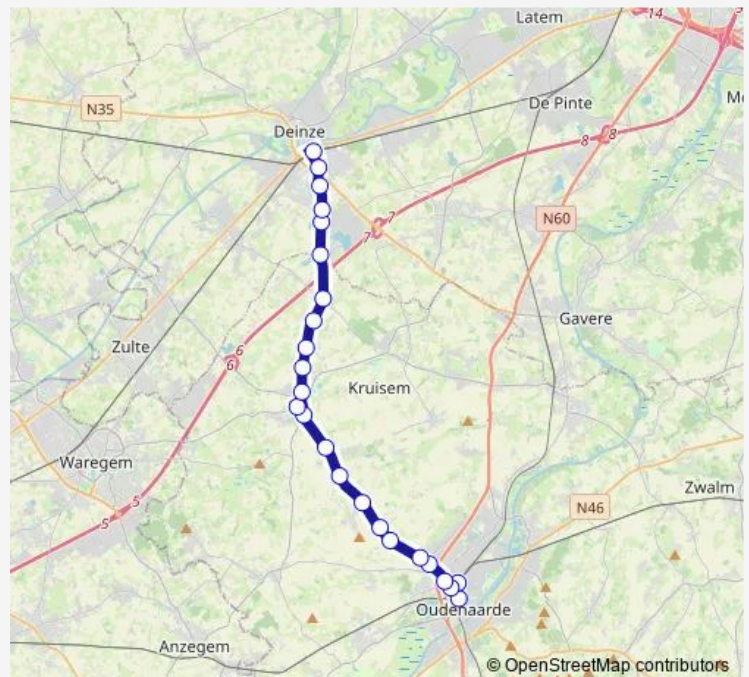

Direction

Oudenaarde Tacambaroplein — Deinze Station perron 1

24 stops

[Open route schedule](#)

Oudenaarde Tacambaroplein

Oudenaarde Station perron 1

Oudenaarde Gentstraat

Oudenaarde Bevere Kerk

Petegem-aan-de-Leie Kakelstraat

Route schedule

Oudenaarde Tacambaroplein — Deinze Station perron 1

Monday 06:15-19:50

Tuesday 06:15-19:50

Wednesday 06:15-19:50

Thursday 06:15-19:50

Friday 06:15-19:50

Saturday 08:20-19:44

Sunday 09:21-19:43

Route info

Direction: Oudenaarde Tacambaroplein

Stops: 24

Trip Duration: 0 hour 27 min

83 — Deinze - Kruishoutem - Oudenaarde

Petegem-aan-de-Leie Nieuwgoedlaan

Petegem-aan-de-Leie Gaversesteenweg

Deinze Station perron 1

Direction

Kruishoutem Nieuw Plein perron 2 — Deinze Station perron 1

12 stops

[Open route schedule](#)

Kruishoutem Nieuw Plein perron 2

Kruishoutem Tramstatie