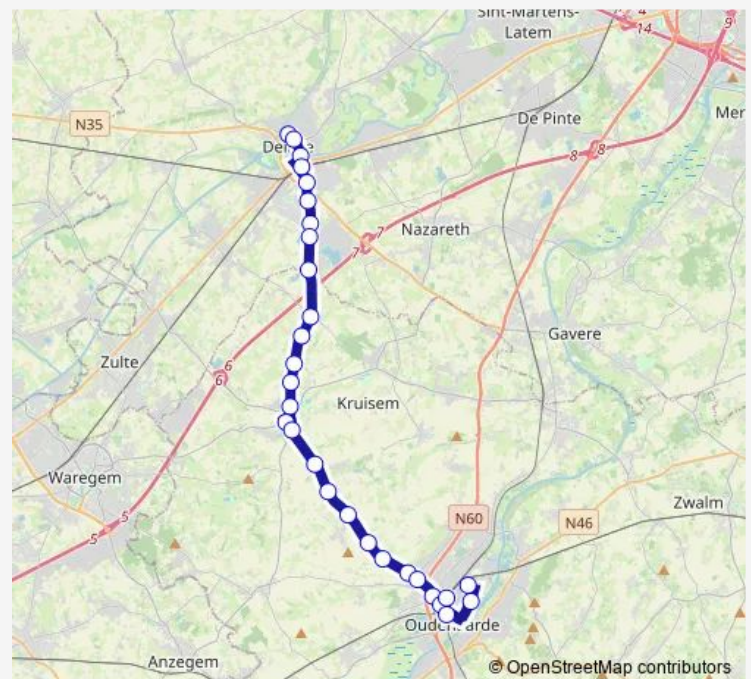

Petegem-aan-de-Leie Kakelstraat

**Route schedule**

Oudenaarde Tacambaroplein — Deinze Station perron 1

Monday 06:15-19:52

Tuesday 06:15-19:52

Wednesday 06:15-19:52

Thursday 06:15-19:52

Friday 06:15-19:52

Saturday 08:20-19:44

Sunday 09:21-19:43

**Route info**

Direction: Oudenaarde Tacambaroplein

Stops: 24

Trip Duration: 0 hour 32 min

83 — Deinze - Kruishoutem - Oudenaarde

Petegem-aan-de-Leie Nieuwgoedlaan

Petegem-aan-de-Leie Gaversesteenweg

Deinze Station perron 1

## Direction

Deinze Station perron 6 — Oudenaarde Tacambaroplein

24 stops

[Open route schedule](#)

Deinze Station perron 6

Petegem-aan-de-Leie Gaversesteeweg

Petegem-aan-de-Leie Nieuwgoedlaan

Petegem-aan-de-Leie Kakelstraat