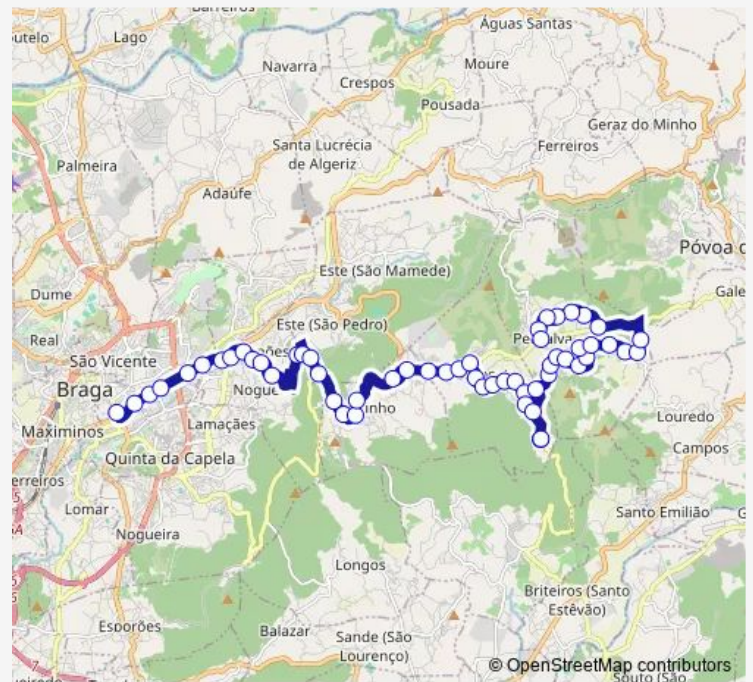

Martinho (Irmãos S Família)

Martinho (Gnr)

Falperra XII (Carmelitas)

Route schedule

Lageosa V (Portuguediz) — Carmo (Mercado)

Monday —

Tuesday —

Wednesday —

Thursday —

Friday —

Saturday 06:25

Sunday —

Route info

Direction: Lageosa V (Portuguediz)

Stops: 40

Trip Duration: 0 hour 35 min

83 — Avenida DA Liberdade - Lageosa/Pedralva

Falperra Xi

Falperra X

Falperra Ix

Falperra Viii (Santa Marta)

Falperra VII (Limite 2/1)

Falperra VI (Boavista)

Falperra V (Capela)

Falperra IV (Espírito Santo)

Falperra III (Seminário)

Falperra Ii

Falperra I (Santo Adrião)

Santo Adrião (Alberto Sampaio)

Liberdade (Ponte)

Liberdade (Carandá)

João XXI (31 DE Janeiro Ii)