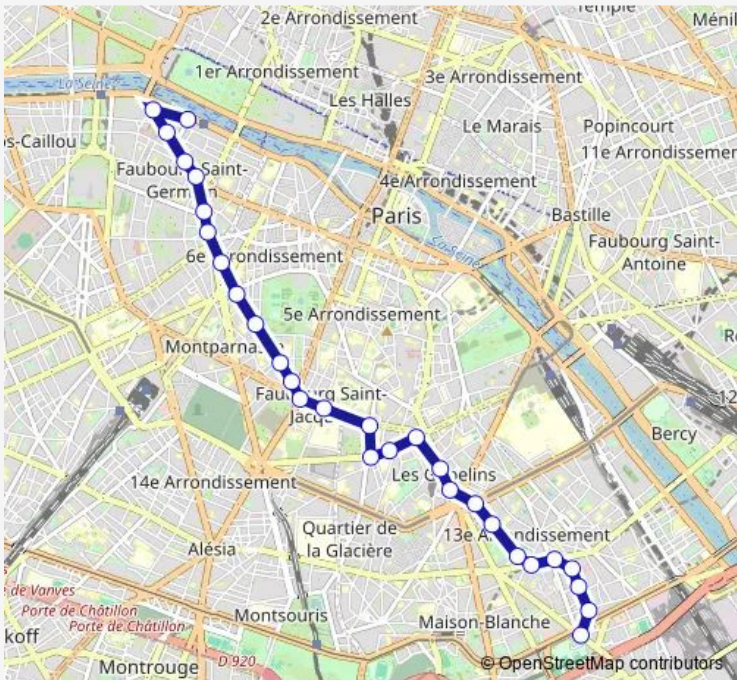

Direction
Musée d'Orsay — Porte d'Ivry

29 stops

[Open route schedule](#)

- Musée d'Orsay
- Assemblée Nationale
- Lille - Université
- Solferino - Bellechasse
- Rue du Bac - René Char
- Charlotte Perriand
- Sèvres - Babylone
- Rennes - d'Assas
- Fleurus
- Guynemer - Vavin
- Michelet
- Observatoire - Assas
- Observatoire - Port Royal
- Port Royal - Saint-Jacques
- Port Royal - Berthollet
- Glacière - Arago
- Pascal
- Les Gobelins
- Banquier
- Place d'Italie - Mairie du 13e
- Place d'Italie - Auriol

Route schedule
Musée d'Orsay — Porte d'Ivry

| | |
|-----------|-------------|
| Monday | 06:05-22:30 |
| Tuesday | 06:05-22:30 |
| Wednesday | 06:05-22:30 |
| Thursday | 06:05-22:30 |
| Friday | 06:05-22:30 |
| Saturday | 06:05-22:38 |
| Sunday | 07:00-22:30 |

Route info

Direction: Musée d'Orsay

Stops: 29

Trip Duration: 0 hour 41 min

Institut Dentaire

Lycée Claude Monet

Tolbiac - Baudricourt

Olympiades

Ponscarne

Marcel Duchamp

Regnault

Porte d'Ivry

Direction

Porte d'Ivry — Musée d'Orsay

25 stops

[Open route schedule](#)