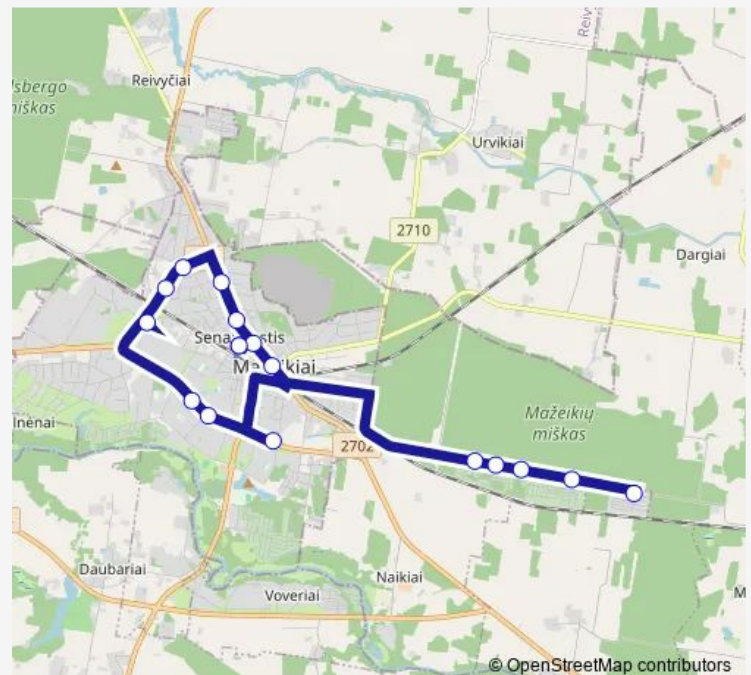

Wednesday 13:50

Thursday 13:50

Friday 13:50

Saturday —

Sunday —

Route info

Direction: Mažeikių autobusų stotis

Stops: 16

Trip Duration: 0 hour 55 min

83 — S.B. Pušynas - Autobusų stotis

Direction

Mažeikių autobusų stotis — Pušynas

16 stops

[Open route schedule](#)

Mažeikių autobusų stotis

P.n. Maxima

Monday 15:00

Tuesday 15:00

Wednesday 15:00

Thursday 15:00

Friday 15:00

Saturday —

Sunday —

Route info

Direction: Mažeikių autobusų stotis

Stops: 16

Trip Duration: 0 hour 55 min

Direction

Pušynas — Mažeikių autobusų stotis

17 stops

[Open route schedule](#)

Pušynas