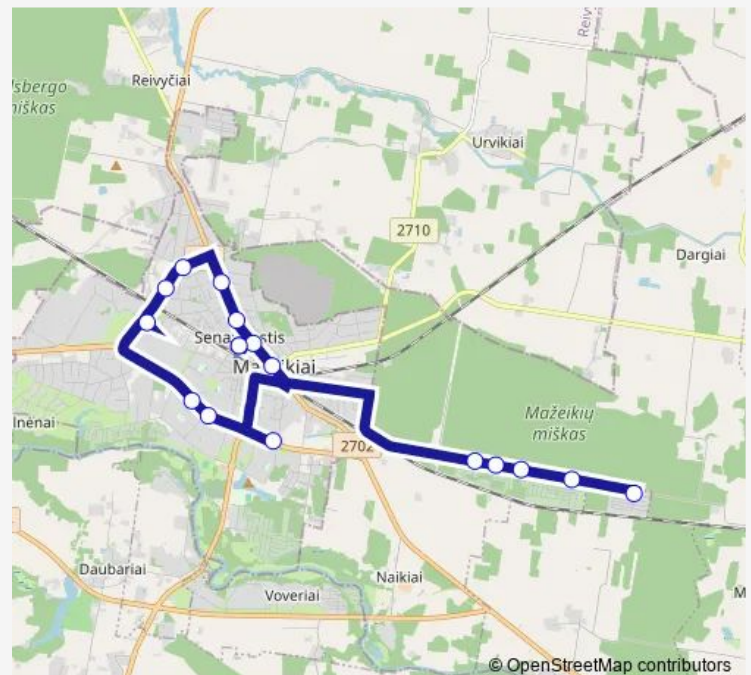

M.Račkausko

Papartis

Šilas I

Šilas li

Šilas lii

Pušynas

Route schedule

Mažeikių autobusų stotis — Pušynas

Monday	13:50
Tuesday	13:50
Wednesday	13:50
Thursday	13:50
Friday	13:50
Saturday	—
Sunday	—

Route info

Direction: Mažeikių autobusų stotis

Stops: 16

Trip Duration: 0 hour 55 min

83 — S.B. Pušynas - Autobusų stotis

Direction

Mažeikių autobusų stotis — Pušynas

16 stops

[Open route schedule](#)

Mažeikių autobusų stotis

P.n. Maxima

Kęstučio g.

Valančiaus g.

Wednesday 15:00

Thursday 15:00

Friday 15:00

Saturday —

Sunday —

Route info

Direction: Mažeikių autobusų stotis

Stops: 16