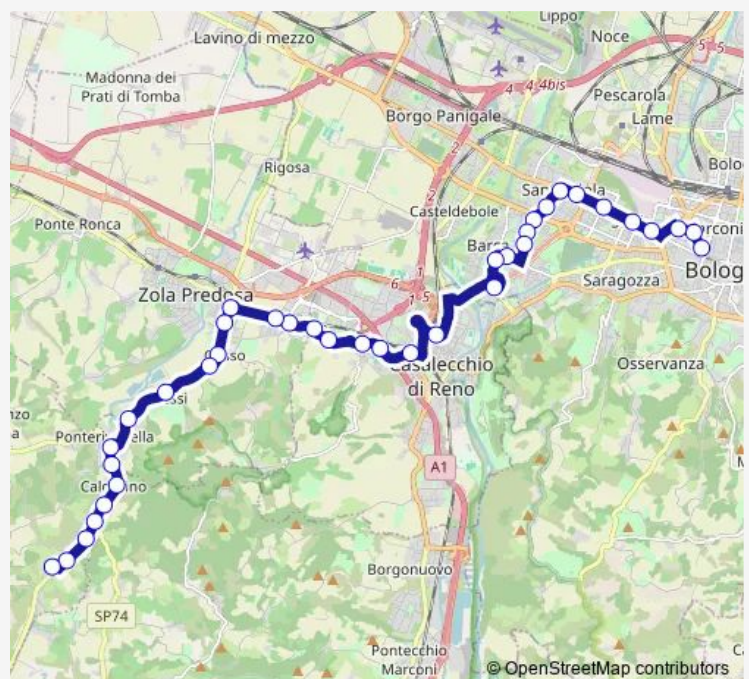

### Route schedule

Zona Industriale Bacchello — Lame

Monday	06:22-19:55
Tuesday	06:22-19:55
Wednesday	06:22-19:55
Thursday	06:22-19:55
Friday	06:22-19:55
Saturday	06:22-19:25
Sunday	—

### Route info

Direction: Zona Industriale Bacchello

Stops: 36

Trip Duration: 0 hour 55 min

83 — Bologna - Ospedale Maggiore - Calderino di Monte San Pietro **BusMaps**

Stazione Casalecchio Garibaldi

Rotonda Malaguti