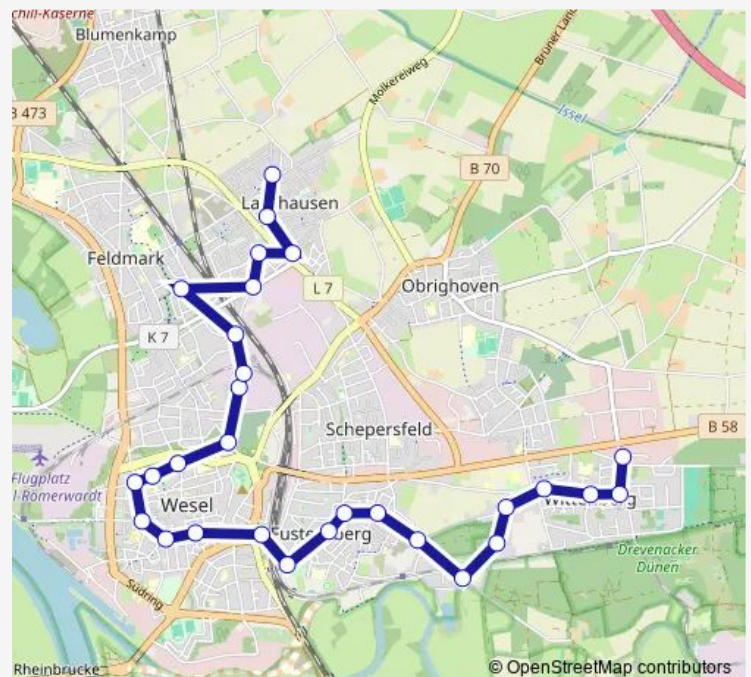

### Route schedule

Wesel Im Buttendicksfeld — Wesel Konrad-Duden-Straße

Monday 06:14-19:14

Tuesday 06:14-19:14

Wednesday 06:14-19:14

Thursday 06:14-19:14

Friday 06:14-19:14

Saturday 06:44-18:44

### Route info

Direction: Wesel Im Buttendicksfeld

Stops: 29

Trip Duration: 0 hour 36 min

Wesel Altana

Wesel In der Dell

Wesel Stoppenbergstraße

Wesel Am Blaufuß

Wesel Hanseviertel

Wesel Ida-Noddack-Straße

Wesel Hüser

Wesel Konrad-Duden-Straße

## Route info

Direction: Wesel Konrad-Duden-Straße

Stops: 29

Trip Duration: 0 hour 40 min

Wesel Aaper Weg

Wesel Alex.-von-Humboldt-Str.

Wesel Am Buttendick

Wesel Im Buttendicksfeld